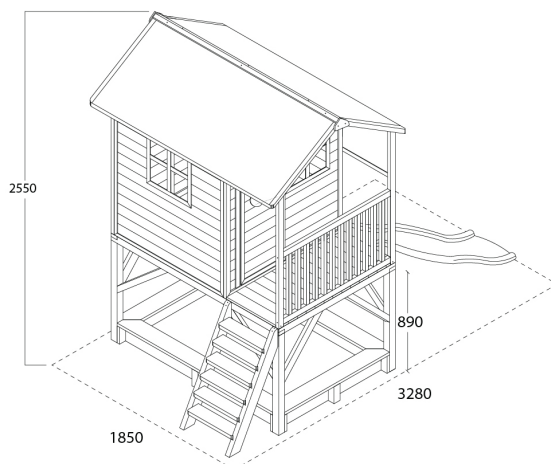

Artikelinformation

Artikel-Nr : 50.05.23.00
 Artikelname : EXIT Loft 500 Rotbraun
 Umschreibung : Loft Spielhäuschen auf Ständer
 Strichcode : 8718469460311

Anzahl pro Palette

Palette : 1
 20ft : 49
 40ft HQ : 98

Welches Kind möchte eigentlich kein eigenes Spielhäuschen im Garten haben? Ein Superort um zu spielen, zusammen mit dem kleinen Bruder, der kleinen Schwester, Freund oder Freundin. Und der Loft 500 ist ein Spielhäuschen für jung und alt! Es ist mit der Innerbemessung von 1.18m x 1.18m ein grossartiges Häuschen worin man mit mehreren Kindern herrlich spielen kann. Und weil das Dach wasserfest ist bleibt es drinnen immer trocken! Das Häuschen auf Ständer hat eine echte Veranda und mit der kleinen Rutschbahn rutscht man so wieder nach unten! Die Jüngsten können unten im Sandkasten spielen während die Älteren oben im Häuschen spielen können. Mit den fröhlich weiss gefärbten Fenster ist dieses Spielhäuschen schon das Traumhaus für jedes Kind ab 3 Jahre alt.

Maße der Pakete

	Länge	Breite	Höhe
Dach	1875	840	90mm
Seiten	1230	1130	95mm
Vor- und Rückseite	1590	1200	70mm
Gerüst + Treppchen	1845	280	160mm
Veranda + Boden	1260	620	160mm
Sandkasten	1710	305	115mm
Rutsche	1800	420	