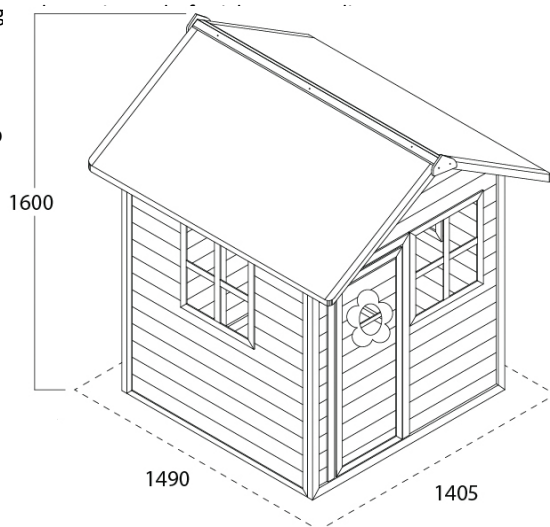

**Artikelinformation**

Artikel-Nr : 50.01.03.00  
 Artikelname : EXIT Loft 100 Rotbraun  
 Umschreibung : Loft Spielhäuschen  
 Strichcode : 8718469460250

**Anzahl pro Palette**

Palette : 1  
 20ft : 86  
 40ft HQ : 172

**Detaillierte Umschreibung**

Welches Kind möchte eigentlich kein eigenes Spielhäuschen im Garten haben? Ein Superort um zu spielen, zusammen mit dem kleinen Bruder, der kleinen Schwester, Freund oder Freundin. Und der Loft 100 ist so ein Häuschen. Es ist mit der Innerbemessung von 1.18m x 1.18m ein grossartiges Häuschen worin man mit mehreren Kindern herrlich spielen kann. Und weil das Dach wasserfest ist bleibt es drinnen immer trocken! Mit den fröhlich weiss gefärbten Fenster ist dieses Spielhäuschen schon das Traumhaus für jedes Kind ab 3 Jahre alt.

**Maße der Pakete**

	Länge	Breite	Höhe
Dach	1535	970	80mm
Seiten	1215	1125	95mm
Vor- und Rückseite	1575	1195	75mm

Für Verkauf und sonstige Informationen:  
 Dutch Toys Group B.V.  
 info@dutchtoysgroup.com