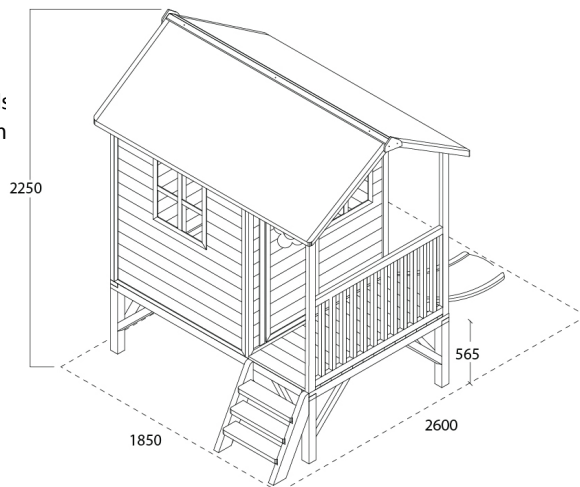

Artikelinformation

Artikel-Nr : 50.03.12.00
 Artikelname : EXIT Loft 300 Grün
 Umschreibung : Loft Spielhäuschen
 Strichcode : 8718469460274

Anzahl pro Palette

Palette : 1
 20ft : 55
 40ft HQ : 110

Maße / Gewichte

Welches Kind möchte eigentlich kein eigenes Spielhäuschen im Garten haben? Ein Superort um zu spielen, zusammen mit dem kleinen Bruder, der kleinen Schwester, Freund oder Freundin. Und der Loft 300 ist so ein Häuschen. Es ist mit der Innerbemessung von 1.18m x 1.18m ein grossartiges Häuschen worin man mit mehreren Kindern herrlich spielen kann. Und weil das Dach wasserfest ist bleibt es drinnen immer trocken! Das Häuschen auf Ständer hat eine echte Veranda und mit der kleinen Rutschbahn rutscht man so wieder nach unten! Mit den fröhlich weiss gefärbten Fenster ist dieses Spielhäuschen schon das Traumhaus für jedes Kind ab 3 Jahre alt.

Maße der Paketen

	Länge	Breite	Höhe
Dach	1875	840	90mm
Seiten	1230	1130	95mm
Vor- und Rückseite	1590	1200	70mm
Gerüst und Treppchen	1730	280	140mm
Veranda + Boden	1260	620	160mm
Rutsche	1200	380	

Für Verkauf und sonstige Informationen:
 Dutch Toys Group B.V.
 info@dutchtoysgroup.com