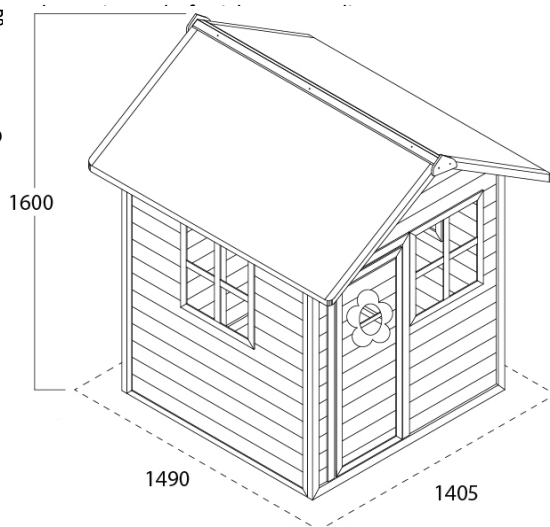

Welches Kind möchte eigentlich kein eigenes Spielhäuschen im Garten haben? Ein Superort um zu spielen, zusammen mit dem kleinen Bruder, der kleinen Schwester, Freund oder Freundin. Und der Loft 100 ist so ein Häuschen. Es ist mit der Innerbemessung von 1.18m x 1.18m ein grossartiges Häuschen worin man mit mehreren Kindern herrlich spielen kann. Und weil das Dach wasserfest ist bleibt es drinnen immer trocken! Mit den fröhlich weiss gefärbten Fenster ist dieses Spielhäuschen schon das Traumhaus für jedes Kind ab 3 Jahre alt.

Einfache Montage

Das Häuschen ist aufgebaut aus vormontierten Bauplatten, wobei auch die Fenster und Türe vormontiert sind. Ein echtes vorfabriziertes System also Die Bauplatten sind auch für Sie schon vorgebohrt, das Häuschen ist einfach im Handumdrehen aufgebaut.

Maße der Pakete

	Länge	Breite	Höhe
Dach	1535	970	80mm
Seiten	1215	1125	95mm
Vor- und Rückseite	1575	1195	75mm

Für Verkauf und sonstige Informationen:

Dutch Toys Group B.V.
 info@dutchtoysgroup.com