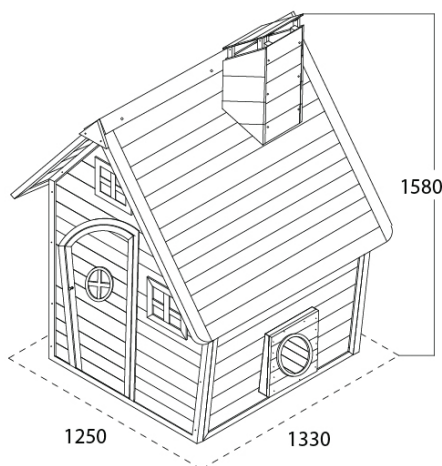

**Maße der Paketen**

	Länge	Breite	Höhe
Dach	1200	1300	90mm
Seiten	1020	990	90mm
Vor- und Rückseite	1560	1120	70mm

Verkauf und weitere Information:

Dutch Toys Group B.V.  
 info@dutchtoysgroup.com