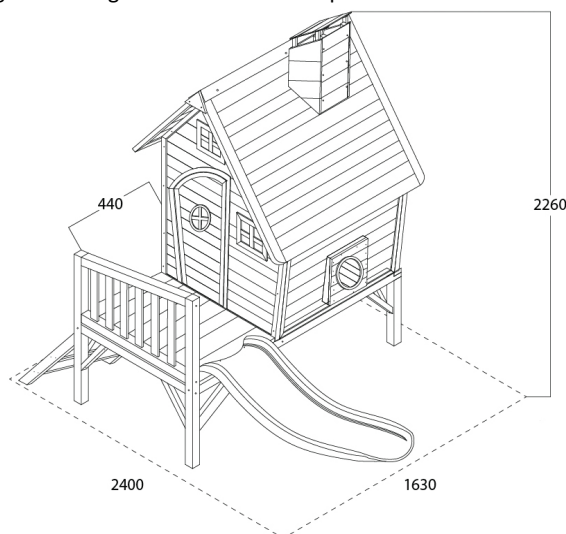

**Maße der Paketen**

	Länge	Breite	Höhe
Dach	1200	1300	90mm
Seiten	1020	990	90mm
Vor/Rückseite	1560	1120	70mm
Gestell	1930	570	140mm
Rutschbahn	1200	380	

Verkauf und weitere Information:  
 Dutch Toys Group B.V.  
 info@dutchtoysgroup.com