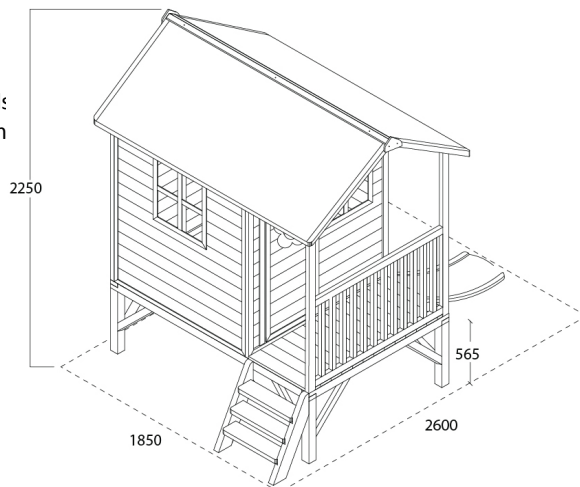

Artikelinformation

Artikel-Nr : 50.03.11.00
 Artikelname : EXIT Loft 300 Natural
 Umschreibung : Loft Spielhäuschen
 Strichcode : 8718469460267

Anzahl pro Palette

Palette : 1
 20ft : 55
 40ft HQ : 110

Maße / Gewichte

Welches Kind möchte eigentlich kein eigenes Spielhäuschen im Garten haben? Ein Superort um zu spielen, zusammen mit dem kleinen Bruder, der kleinen Schwester, Freund oder Freundin. Und der Loft 300 ist so ein Häuschen. Es ist mit der Innerbemessung von 1.18m x 1.18m ein grossartiges Häuschen worin man mit mehreren Kindern herrlich spielen kann. Und weil das Dach wasserfest ist bleibt es drinnen immer trocken! Das Häuschen auf Ständer hat eine echte Veranda und mit der kleinen Rutschbahn rutscht man so wieder nach unten! Mit den fröhlich weiss gefärbten Fenster ist dieses Spielhäuschen schon das Traumhaus für jedes Kind ab 3 Jahre alt.

Maße der Paketen

	Länge	Breite	Höhe
Dach	1875	840	90mm
Seiten	1230	1130	95mm
Vor- und Rückseite	1590	1200	70mm
Gerüst und Treppchen	1730	280	140mm
Veranda + Boden	1260	620	160mm
Rutsche	1200	380	

Für Verkauf und sonstige Informationen:
 Dutch Toys Group B.V.
 info@dutchtoysgroup.com