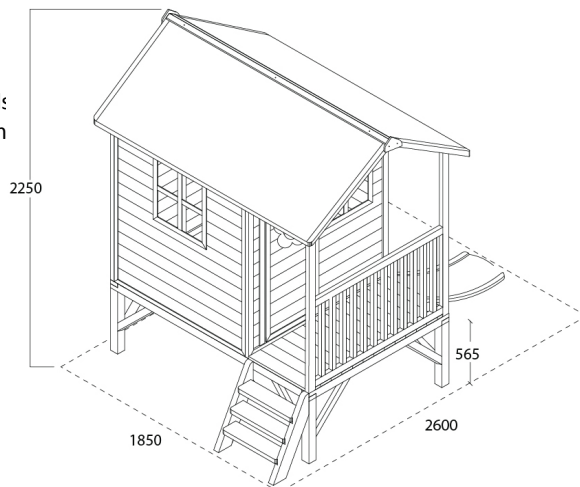

Artikelinformation

Artikel-Nr : 50.03.13.00
 Artikelname : EXIT Loft 300 Rotbraun
 Umschreibung : Loft Spielhäuschen
 Strichcode : 8718469460281

Anzahl pro Palette

Palette : 1
 20ft : 55
 40ft HQ : 110

Maße / Gewichte

Welches Kind möchte eigentlich kein eigenes Spielhäuschen im Garten haben? Ein Superort um zu spielen, zusammen mit dem kleinen Bruder, der kleinen Schwester, Freund oder Freundin. Und der Loft 300 ist so ein Häuschen. Es ist mit der Innerbemessung von 1.18m x 1.18m ein grossartiges Häuschen worin man mit mehreren Kindern herrlich spielen kann. Und weil das Dach wasserfest ist bleibt es drinnen immer trocken! Das Häuschen auf Ständer hat eine echte Veranda und mit der kleinen Rutschbahn rutscht man so wieder nach unten! Mit den fröhlich weiss gefärbten Fenster ist dieses Spielhäuschen schon das Traumhaus für jedes Kind ab 3 Jahre alt.

Maße der Paketen

	Länge	Breite	Höhe
Dach	1875	840	90mm
Seiten	1230	1130	95mm
Vor- und Rückseite	1590	1200	70mm
Gerüst und Treppchen	1730	280	140mm
Veranda + Boden	1260	620	160mm
Rutsche	1200	380	

Für Verkauf und sonstige Informationen:
 Dutch Toys Group B.V.
 info@dutchtoysgroup.com