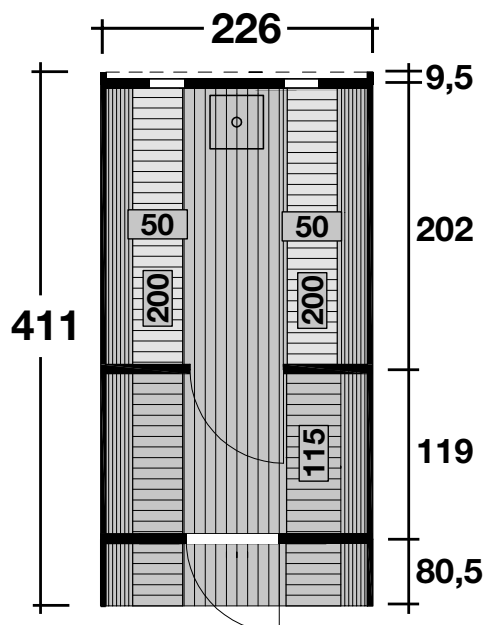

Weitere Informationen finden Sie unter: www.finnhaus.de oder im aktuellen Katalog. Technische Änderungen, Druckfehler und Irrtümer vorbehalten.