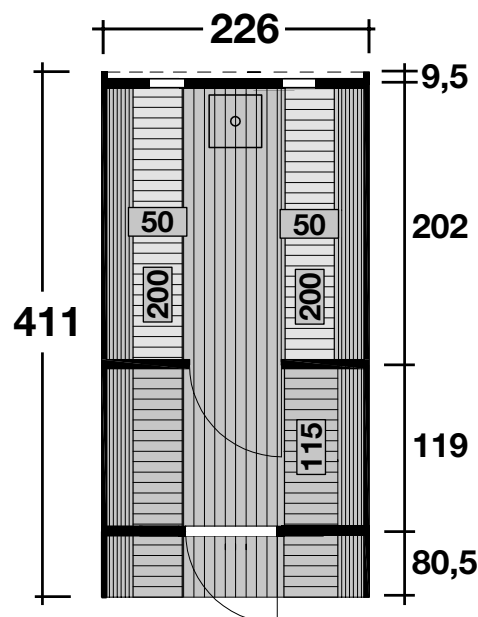

Anstrich
Weiß
Hellgrau
Dunkelgrau
Kiefer
Eiche
Rostrot
Mahagoni
Walnuss

Weitere Informationen finden Sie unter: www.finnhaus.de oder im aktuellen Katalog.
Technische Änderungen, Druckfehler und Irrtümer vorbehalten.