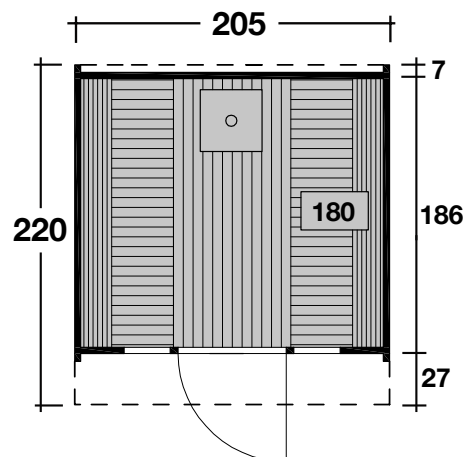

INKL. OFEN-
SCHUTZGITTER
UND SCHWARZEN
DACHSCHINDELN
DIE SAUNABÄNKE
SIND AUS
ASTFREIEM
ESPENHOLZ

Weitere Informationen finden Sie unter: www.finnhaus.de oder im aktuellen Katalog.
Technische Änderungen, Druckfehler und Irrtümer vorbehalten.