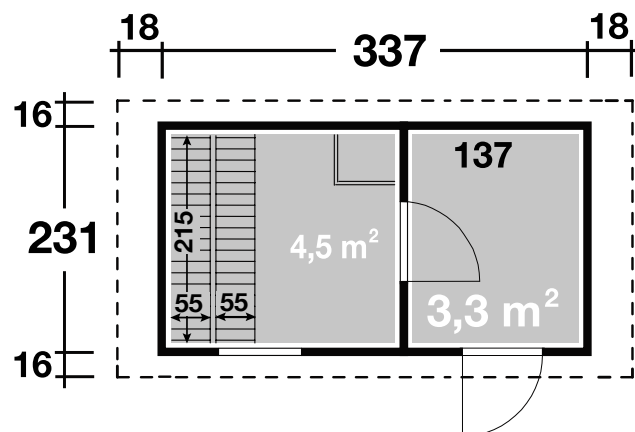

Mehr Produkte finden Sie
in unserem Katalog!

DIMENSIONEN

	Bohlenstärke	40 mm
	Innenmaß	185/137x220 cm
	Sockelmaß	337x231 cm
	Gesamtmaß	373x262 cm
	Grundfläche	7,8 m ²
	Rauminhalt	16,2 m ³
	Seitenwandhöhe vorne/hinten	239/209 cm
	Dachüberstand vorne/seitlich/hinten	16/18/16 cm

DACH

	Dachneigung	2°
	Dachfläche	9,6 m ²
	Dachbretter inkl. Dachpappe	19 mm

TÜR/ FENSTER

	Einzeltür (Normalglas)	78x175 cm
	Sauna-Glastür (Sicherheitsglas)	64x173 cm
	Einzelfenster (1 Stück, isolierverglast, feststehend)	122x42 cm

FUSSBODEN

	Fußbodenbretter	19 mm
--	-----------------	-------

LIEGEN

2 vormontierte Liegen aus astfreiem Espenholz
Breite ca. 58 cm
Belastbarkeit bis 250 kg

VERPACKUNG

	Paketabmessung	330x120x90 cm
	Paketgewicht	800 kg

Weiteres Zubehör finden Sie im Katalog

Art. 838 055

Saunahaus Melina 40A

mit Vorraum

40 mm / 337x231 cm / 7,8 m²

5 JAHRE GARANTIE

Inkl. isolierter Zwischendecke in der Sauna.

Grundriss