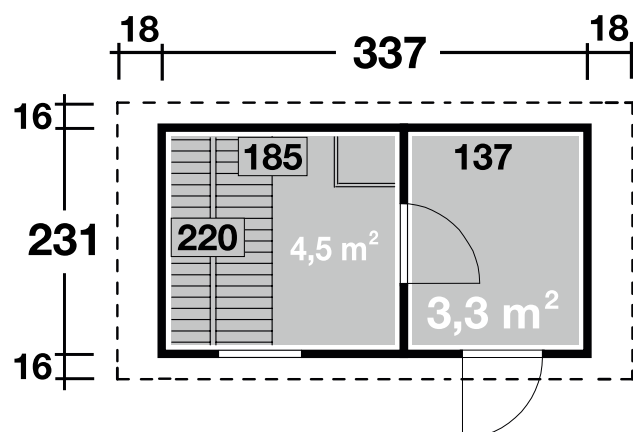

Weitere Informationen finden Sie unter: www.finnhaus.de oder im aktuellen Katalog.
Technische Änderungen, Druckfehler und Irrtümer vorbehalten.