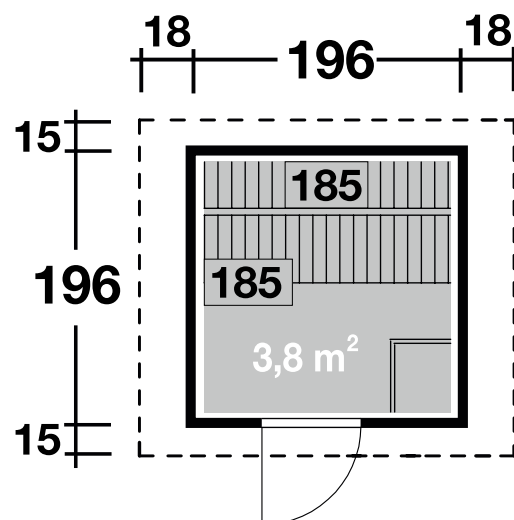

Mehr Produkte finden Sie
in unserem Katalog!

Art. 838 010

Saunahaus Lenja 40

40 mm / 196x196 cm / 3,8 m²

**5 JAHRE
GARANTIE**

Inkl. isolierter Zwischendecke
in der Sauna.

DIMENSIONEN

	Bohlenstärke	40 mm
	Innenmaß	185x185 cm
	Sockelmaß	196x196 cm
	Gesamtmaß	232x226 cm
	Grundfläche	3,8 m²
	Rauminhalt	7,6 m³
	Seitenwandhöhe vorne/hinten	226/210 cm
	Dachüberstand vorne/seitlich/hinten	15/18/15 cm

DACH

	Dachneigung	2°
	Dachfläche	5,0 m²
	Dachbretter inkl. Dachpappe	19 mm

TÜR/FENSTER

	Einzeltür (Normalglas)	78x175 cm

FUSSBODEN

	Fußbodenbretter	19 mm

LIEGEN

2 vormontierte Liegen	
Breite	ca. 58 cm
Belastbarkeit	bis 250 kg

VERPACKUNG

	Paketabmessung	238x120x75 cm
	Paketgewicht	558 kg

ZUBEHÖR (zzgl.)

	2 Rollen Dichtungsbahn Dachrinnen Kunststoff 201Ax braun Alu bis 300 cm mit 1 Fallrohr Saunaöfen Saunaöfen mit integrierter Steuerung Saunaöfen mit externer Steuerung Bioöfen mit externer Steuerung

Grundriss

Weitere Informationen finden Sie unter: www.finnhaus.de oder im aktuellen Katalog.
Technische Änderungen, Druckfehler und Irrtümer vorbehalten.