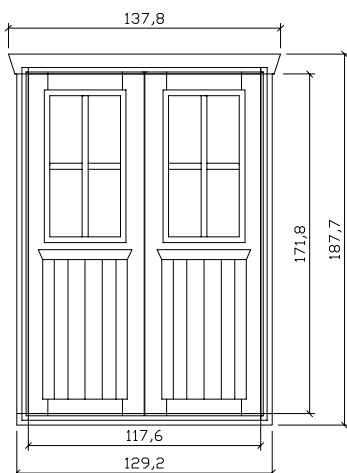

Einzelfenster

- für alle 28mm Häuser
- für Freizeithäuser
- für Arosa + Davos

- für alle 45mm Häuser
(außer Freizeithäuser, Arosa + Davos)

Doppelfenster

- für alle 28mm Häuser
- für Freizeithäuser

- für alle 45mm Häuser
(außer Freizeithäuser, Arosa + Davos)

Einzeltüren

- für alle 28mm Häuser

- für Freizeithäuser
- für Arosa

- für alle 45mm Häuser
(außer Freizeithäuser)

Doppeltüren

- für alle 28mm Häuser

- für Freizeithäuser
- für Davos

- für alle 45mm Häuser
(außer Freizeithäuser)