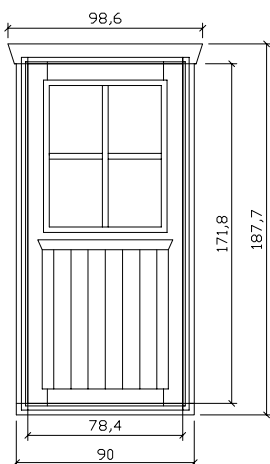

Einzelfenster

- für alle 28mm Häuser
- für Freizeithäuser
- für Arosa + Davos

- für alle 45mm Häuser
(außer Freizeithäuser, Arosa + Davos)

Doppelfenster

- für alle 28mm Häuser
- für Freizeithäuser

- für alle 45mm Häuser
(außer Freizeithäuser, Arosa + Davos)

Einzeltüren

- für alle 28mm Häuser

- für Freizeithäuser
- für Arosa

- für alle 45mm Häuser
(außer Freizeithäuser)

Doppeltüren

- für alle 28mm Häuser

- für Freizeithäuser
- für Davos

- für alle 45mm Häuser
(außer Freizeithäuser)