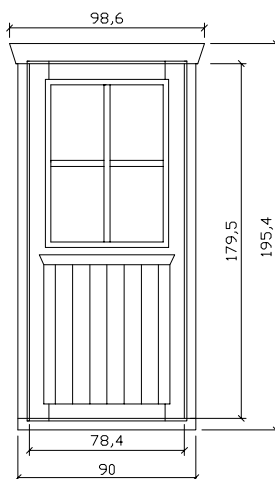

Einzelfenster

- für alle 28mm Häuser
- für Freizeithäuser
- für Arosa + Davos

- für alle 45mm Häuser
(außer Freizeithäuser, Arosa + Davos)

Doppelfenster

- für alle 28mm Häuser
- für Freizeithäuser

- für alle 45mm Häuser
(außer Freizeithäuser, Arosa + Davos)

Einzeltüren

- für alle 28mm Häuser

- für Freizeithäuser
- für Arosa

- für alle 45mm Häuser
(außer Freizeithäuser)

Doppeltüren

- für alle 28mm Häuser

- für Freizeithäuser
- für Davos

- für alle 45mm Häuser
(außer Freizeithäuser)