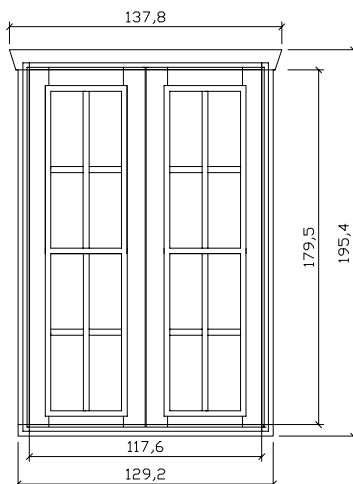

Einzelfenster

- für alle 28mm Häuser
- für Freizeithäuser
- für Arosa + Davos

- für alle 45mm Häuser
(außer Freizeithäuser, Arosa + Davos)

Doppelfenster

- für alle 28mm Häuser
- für Freizeithäuser

- für alle 45mm Häuser
(außer Freizeithäuser, Arosa + Davos)

Einzeltüren

- für alle 28mm Häuser

- für Freizeithäuser
- für Arosa

- für alle 45mm Häuser
(außer Freizeithäuser)

Doppeltüren

- für alle 28mm Häuser

- für Freizeithäuser
- für Davos

- für alle 45mm Häuser
(außer Freizeithäuser)