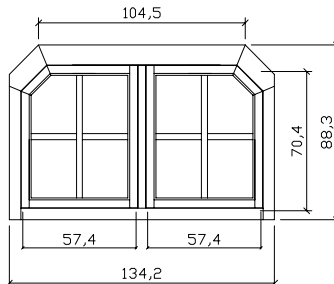

Einzelfenster

- für alle 28mm Häuser
- für Freizeithäuser
- für Arosa + Davos

- für alle 45mm Häuser
(außer Freizeithäuser, Arosa + Davos)

Doppelfenster

- für alle 28mm Häuser
- für Freizeithäuser

- für alle 45mm Häuser
(außer Freizeithäuser, Arosa + Davos)

Einzeltüren

- für alle 28mm Häuser

- für Freizeithäuser
- für Arosa

- für alle 45mm Häuser
(außer Freizeithäuser)

Doppeltüren

- für alle 28mm Häuser

- für Freizeithäuser
- für Davos

- für alle 45mm Häuser
(außer Freizeithäuser)