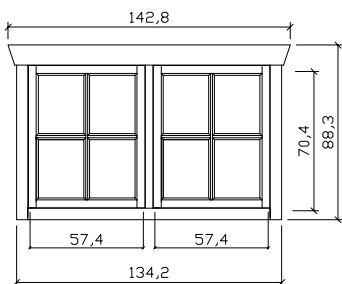

Einzelfenster

- für alle 28mm Häuser
- für Freizeithäuser
- für Arosa + Davos

- für alle 45mm Häuser
(außer Freizeithäuser, Arosa + Davos)

Doppelfenster

- für alle 28mm Häuser
- für Freizeithäuser

- für alle 45mm Häuser
(außer Freizeithäuser, Arosa + Davos)

Einzeltüren

- für alle 28mm Häuser

- für Freizeithäuser
- für Arosa

- für alle 45mm Häuser
(außer Freizeithäuser)

Doppeltüren

- für alle 28mm Häuser

- für Freizeithäuser
- für Davos

- für alle 45mm Häuser
(außer Freizeithäuser)