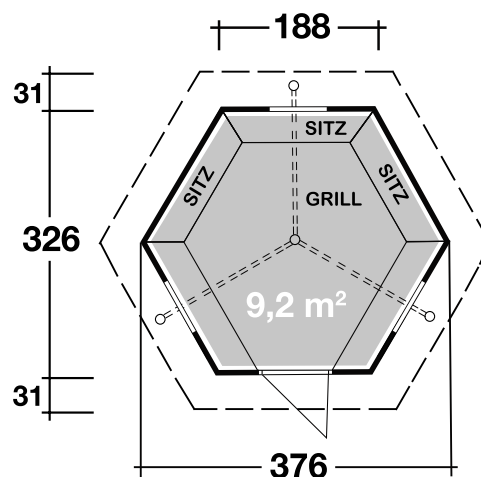

Mehr Produkte finden Sie
in unserem Katalog!

Art. 600 000

Grillkota 9 de luxe A

mit Fußboden und Dachschindeln schwarz

45 mm / 376x326 cm / 9,2 m²

**5 JAHRE
GARANTIE**

**INKLUSIVE FUSSBODEN
UND SITZBÄNKEN**

DIMENSIONEN

	Bohlenstärke	45 mm
	Innenmaß	367x317 cm
	Sockelmaß	376x326 cm
	Gesamtmaß	426x376 cm
	Grundfläche	9,2 m²
	Rauminhalt	22,2 m³
	Firsthöhe	364 cm
	Seitenwandhöhe	154 cm
	Dachüberstand uml.	31 cm

DACH

	Dachneigung	45°
	Dachfläche	13,5 m²
	Dachbretter	18 mm

TÜR/ FENSTER

	Einzeltür (Isoglas)	71x165 cm
	Einzelfenster (3 Stück, Isoglas, Schwing)	82x44 cm

FUSSBODEN

	Fußbodenbretter	18 mm

VERPACKUNG

	Paketabmessung	220x120x250 cm
	Paketgewicht	1.050 kg

ZUBEHÖR (zzgl.)

	Farbige Dachschindeln in rot zum Mehrpreis Glasdachelement im Tausch Anstrichkosten Weiteres Zubehör finden Sie im Katalog

Grundriss

Anstrich

	Eiche rustikal
	Weiß transparent
	Kiefer
	Betongrau
	Anthrazitgrau
	Graphitgrau

Weitere Informationen finden Sie unter: www.finnhaus.de oder im aktuellen Katalog.
Technische Änderungen, Druckfehler und Irrtümer vorbehalten.