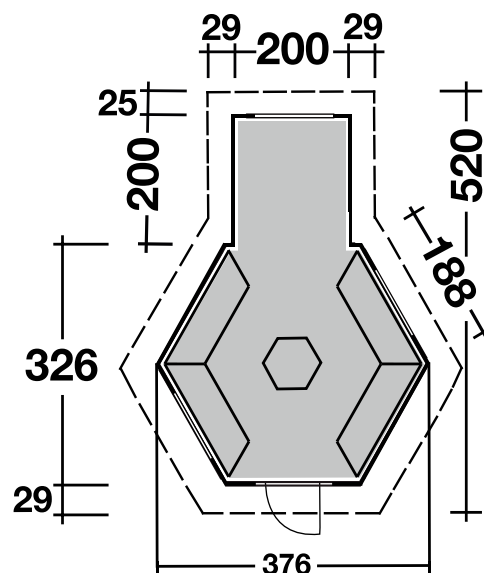

Weitere Informationen finden Sie unter: www.finnhaus.de oder im aktuellen Katalog.
Technische Änderungen, Druckfehler und Irrtümer vorbehalten.