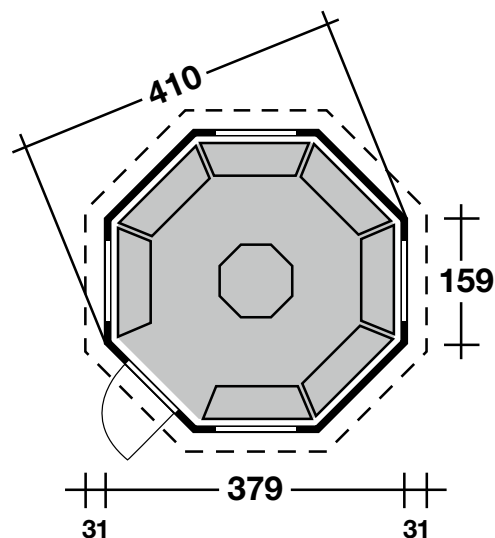

Weitere Informationen finden Sie unter: www.finnhaus.de oder im aktuellen Katalog.
Technische Änderungen, Druckfehler und Irrtümer vorbehalten.