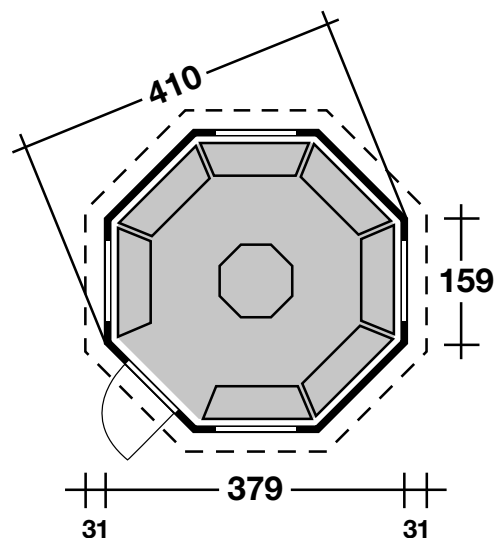

Weitere Informationen finden Sie unter: www.finnhaus.de oder im aktuellen Katalog.
Technische Änderungen, Druckfehler und Irrtümer vorbehalten.