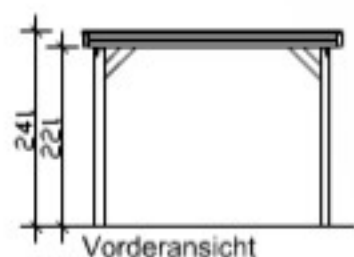

314x555cm

4018211 314034

314x708cm

4018211 314058

314x860cm

4018211 314072

**Inklusive Pfostenanker
zum Einbetonieren !**

M 1:100

Einzel-Carport 314 x 555/708/860cm

Technische Informationen / Baubeschreibung

Holzart / Eisenteile	Nadelholz, imprägniert / verzinkt
Pfosten	8/10/12 Stk. 11,5x11,5x220cm
Dacheindeckung	Dachplatten aus Kunststoff, anthrazit / grau
Schneelast	sk = 1,25kN/m²
Blende	2 Reihen Profilbretter
Breite x Länge	314 x 555/708/860cm (überdachte Fläche)
Höhe ges. / Durchfahrt	241-230/227/224cm / vorne 221cm, hinten 210/207/204cm
Fläche / umb. Raum	17,48/22,30/27,09m² / 41,05/52,18/63,25m³
Verpackungseinheit	B x L x H 118 x 315 x 24-41cm / 260-398kg
Inklusive	Befestigungsmaterial (inkl. Pfostenanker, ohne Beton), Kopfbänder, Aufbauanleitung