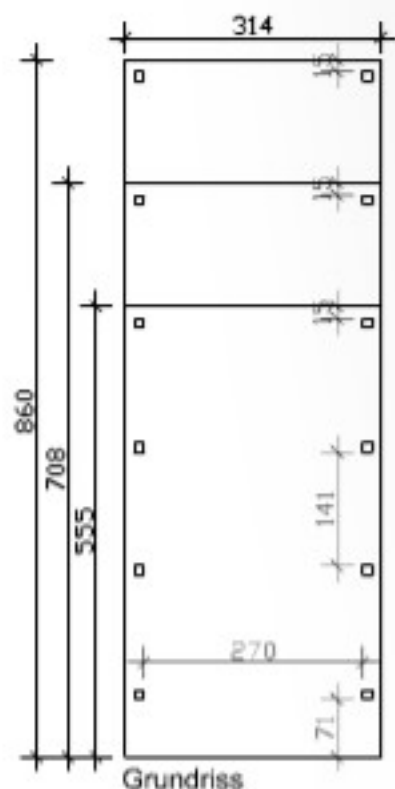

314x555cm

4018211 314034

314x708cm

4018211 314058

314x860cm

4018211 314072

**Inklusive Pfostenanker
zum Einbetonieren !**

M 1:100

Einzel-Carport 314 x 555/708/860cm

Technische Informationen / Baubeschreibung

Holzart / Eisenteile	Nadelholz, imprägniert / verzinkt
Pfosten	8/10/12 Stk. 11,5x11,5x220cm
Dacheindeckung	Dachplatten aus Kunststoff, anthrazit / grau
Schneelast	sk = 1,25kN/m²
Blende	2 Reihen Profilbretter
Breite x Länge	314 x 555/708/860cm (überdachte Fläche)
Höhe ges. / Durchfahrt	241-230/227/224cm / vorne 221cm, hinten 210/207/204cm
Fläche / umb. Raum	17,48/22,30/27,09m² / 41,05/52,18/63,25m³
Verpackungseinheit	B x L x H 118 x 315 x 24-41cm / 260-398kg
Inklusive	Befestigungsmaterial (inkl. Pfostenanker, ohne Beton), Kopfbänder, Aufbauanleitung