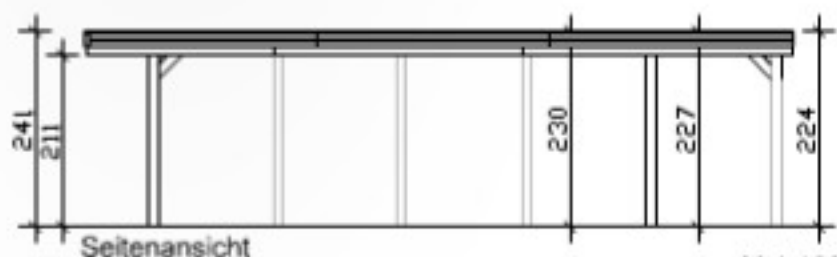

314x555cm

4018211 314034

314x708cm

4018211 314058

314x860cm

4018211 314072

**Inklusive Pfostenanker
zum Einbetonieren !**

M 1:100

Einzel-Carport 314 x 555/708/860cm

Technische Informationen / Baubeschreibung

Holzart / Eisenteile	Nadelholz, imprägniert / verzinkt
Pfosten	8/10/12 Stk. 11,5x11,5x220cm
Dacheindeckung	Dachplatten aus Kunststoff, anthrazit / grau
Schneelast	sk = 1,25kN/m²
Blende	2 Reihen Profilbretter
Breite x Länge	314 x 555/708/860cm (überdachte Fläche)
Höhe ges. / Durchfahrt	241-230/227/224cm / vorne 221cm, hinten 210/207/204cm
Fläche / umb. Raum	17,48/22,30/27,09m² / 41,05/52,18/63,25m³
Verpackungseinheit	B x L x H 118 x 315 x 24-41cm / 260-398kg
Inklusive	Befestigungsmaterial (inkl. Pfostenanker, ohne Beton), Kopfbänder, Aufbauanleitung