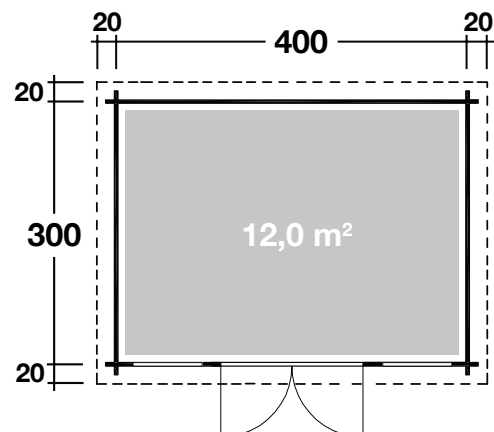

Mehr Produkte finden Sie
in unserem Katalog!

Art. 230 350

Metz C

28 mm / 400x300 cm / 12,0 m²

DIMENSIONEN

	Bohlenstärke	28 mm
	Innenmaß	394x294 cm
	Sockelmaß	400x300 cm
	Gesamtmaß	440x340 cm
	Grundfläche	12,0 m²
	Rauminhalt	26,3 m³
	Wandhöhe vorne (A) / hinten (B) vorne/hinten	228/211 cm
	Dachüberstand uml.	20 cm

DACH

	Dachneigung	3°
	Dachfläche	15,1 m²
	Dachbretter inkl. Dachpappe	18 mm

TÜR/ FENSTER

	Doppeltür (Milchglas)	149x187,5 cm
	Einzelfenster (2 Stück, Milchglas, Ausstell) Fensterausschnitte bitte bauseits vornehmen	72x44 cm

VERPACKUNG

	Paketabmessung	
	Paket 1	450x118x49 cm
	Paket 2 (Fenster)	100x80x30 cm
	Paketgewicht	750 kg

ZUBEHÖR (zzgl.)

	Fußboden-Set* Fundamenthölzer-Set* 4 Dichtungsbahnen 5 x 1 m Dachrinne Kunststoff 203A, braun Alu bis 600 cm mit 1 Fallrohr

Grundriss

*Fundamenthölzer sind im Fußboden-Set enthalten. Fundamenthölzer sind für die Langlebigkeit der Häuser empfehlenswert.

Weitere Informationen finden Sie unter: www.finnhaus.de oder im aktuellen Katalog.
Technische Änderungen, Druckfehler und Irrtümer vorbehalten.