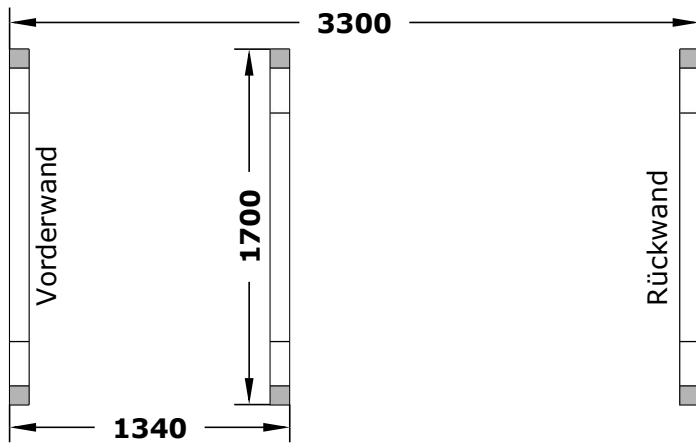

310 660

(LxBxH) 403x120x120 cm.

1150 kg.  kg