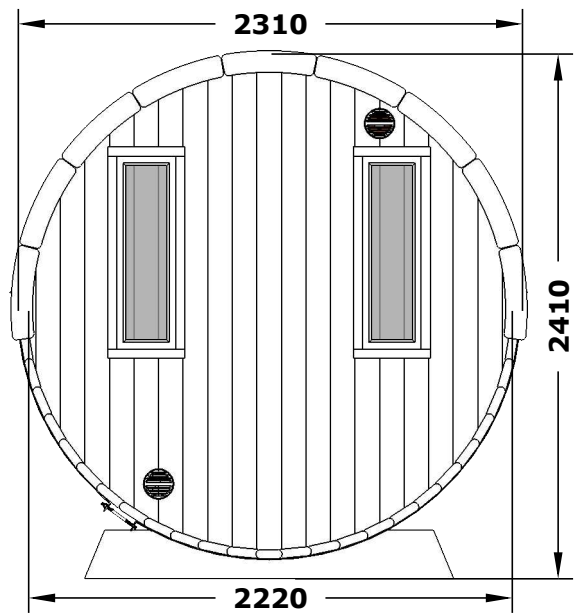

310 660

(LxBxH) 403x120x120 cm.

1150 kg.  kg