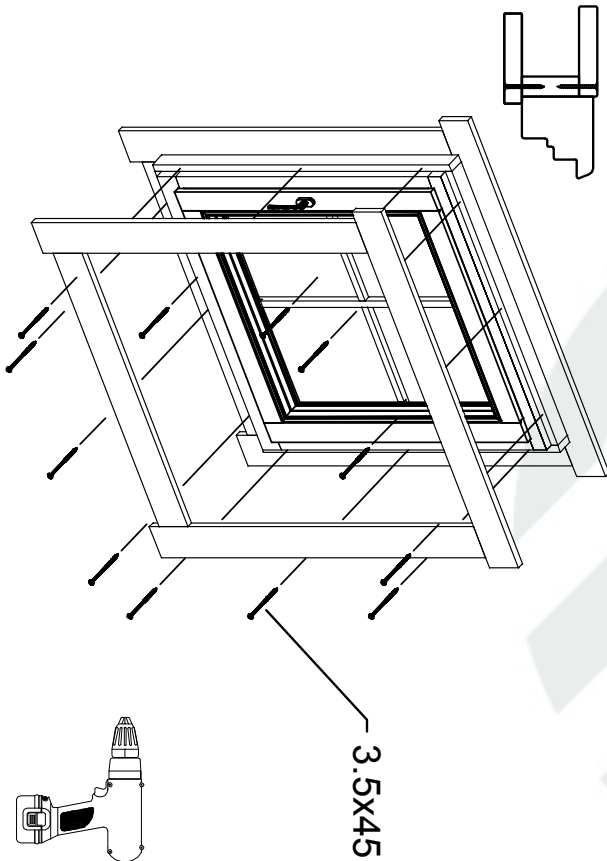

Fenstermontage 300120

Akna tüüp / Fenster typ / Window type - A68
(GH+ / SH)

Türmontage 300120

Ukse montaaž / Tür montage / Door assembly
(GH+ / SH)

Türmontage 300120

Türmontage 300120