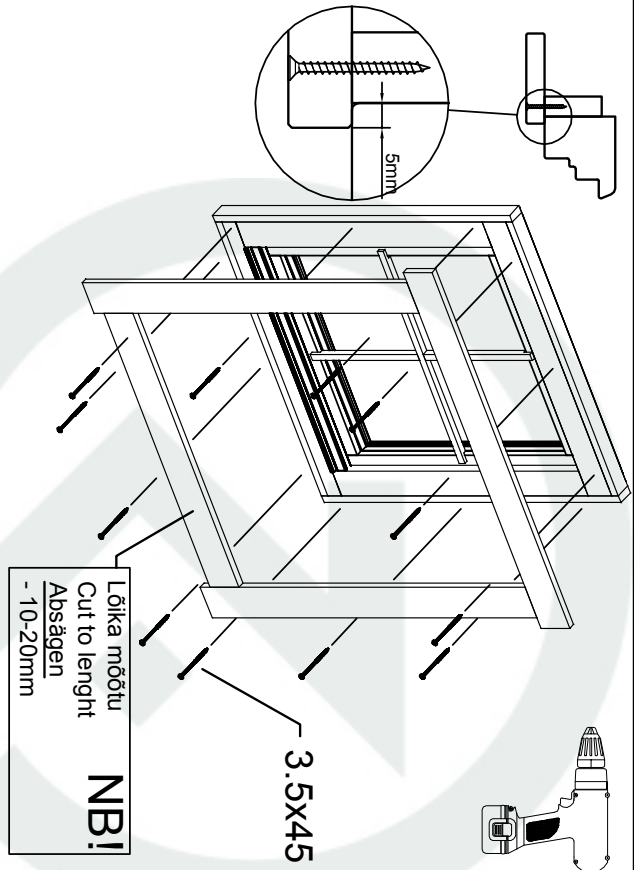

Fenstermontage 300120

Akna tüüp / Fenster typ / Window type - A68
(GH+ / SH)

Türmontage 300120

Ukse montaaž / Tür montage / Door assembly
(GH+ / SH)

Türmontage 300120

Türmontage 300120