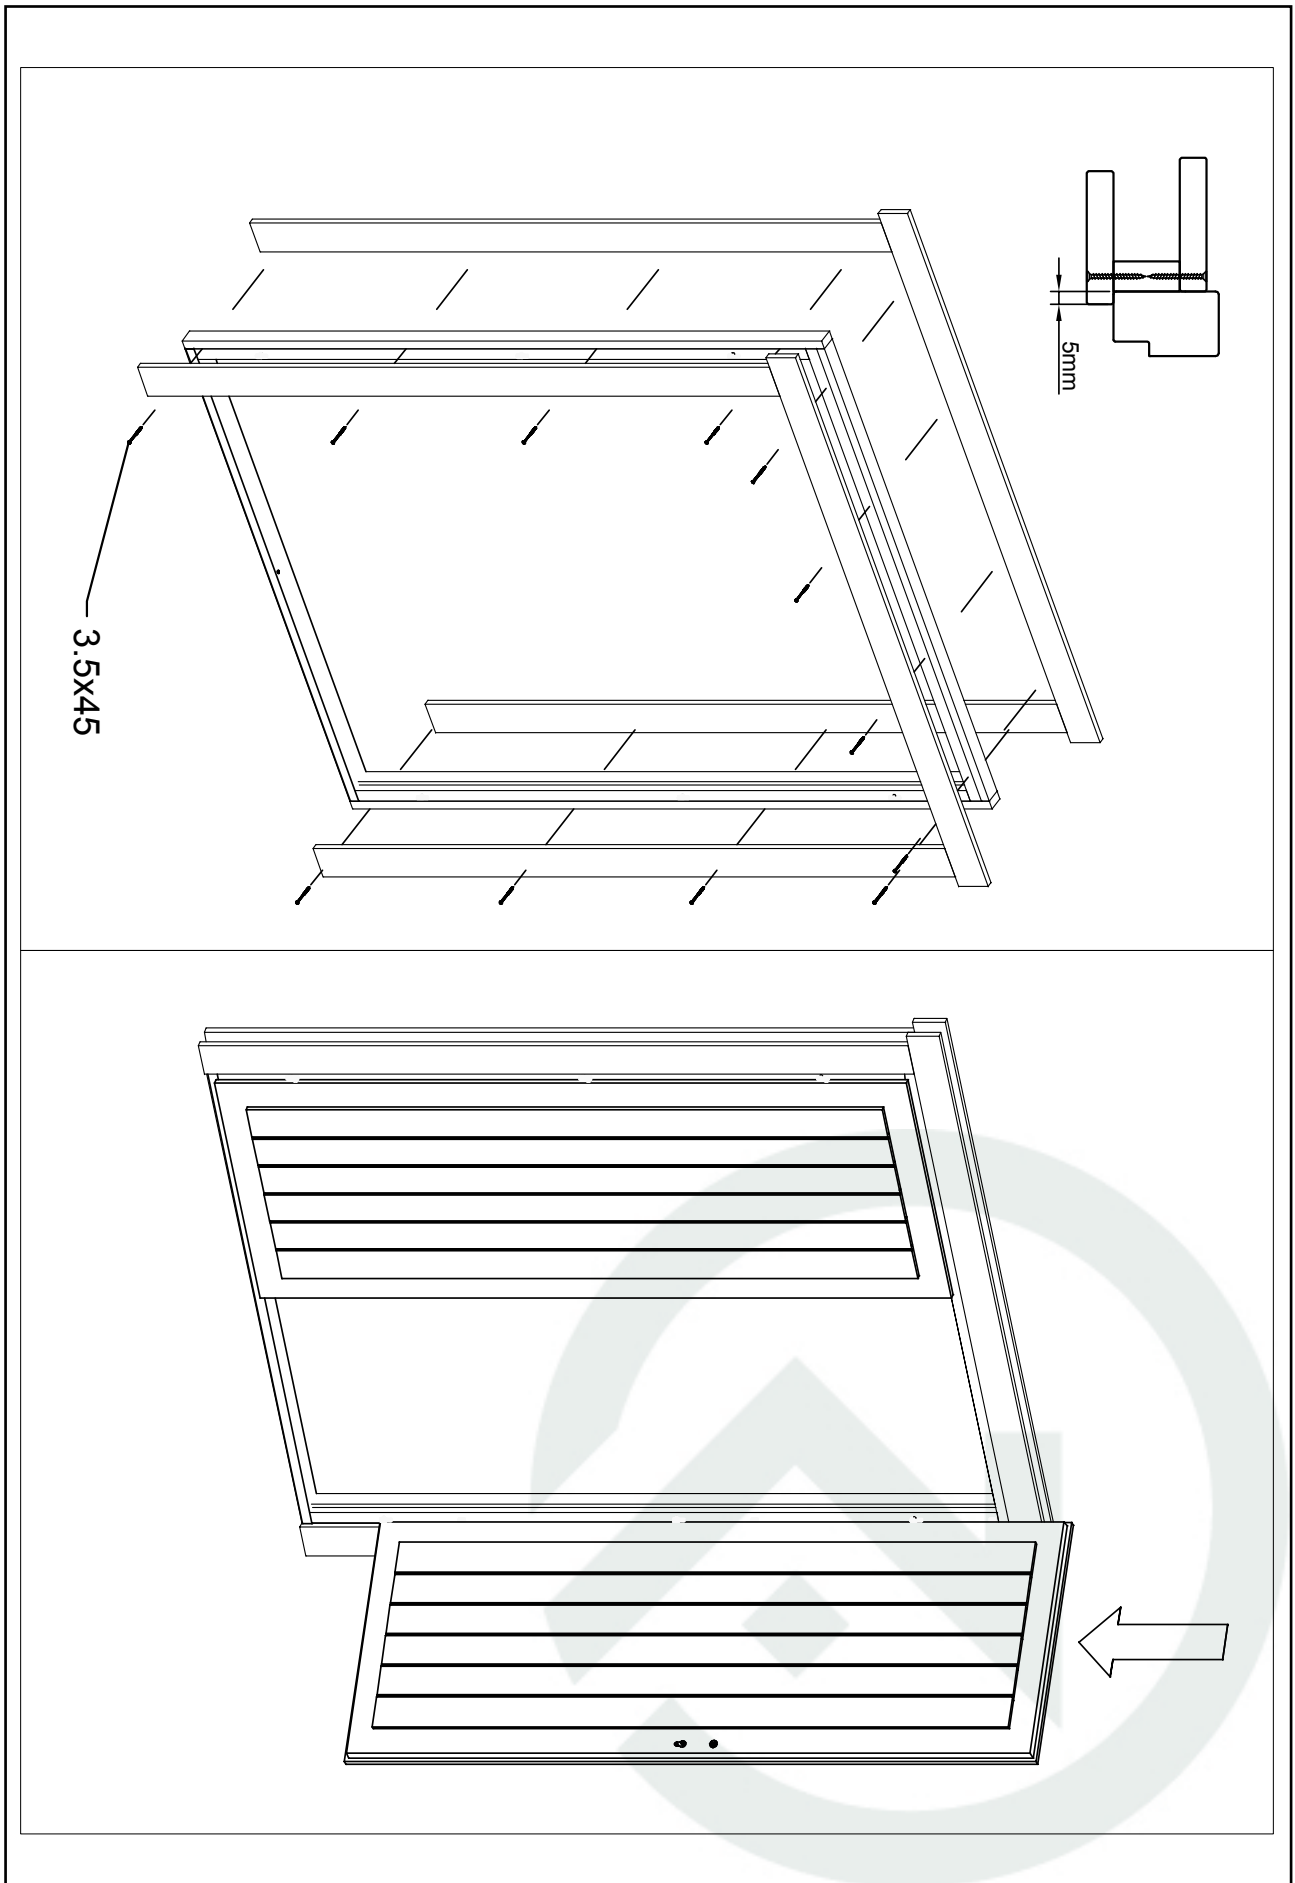

Fenstermontage 300120

Akna tüüp / Fenster typ / Window type - A68
(GH+ / SH)

Türmontage 300120

Ukse montaaž / Tür montage / Door assembly
(GH+ / SH)

Türmontage 300120

Türmontage 300120