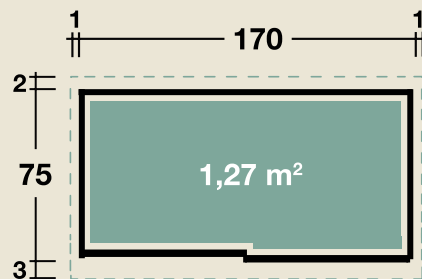

#### DIMENSIONEN

	Sockelmaß	170 x 75 cm
	Gesamtmaß	172,4 x 79,5 cm
	Grundfläche	1,27 m <sup>2</sup>
	Rauminhalt	2,4 m <sup>3</sup>
	Seitenwandhöhe	190 cm
	Dachüberstand vorne/seitlich/hinten	3/ 1/ 2 cm
	Dachfläche	1,4 m <sup>2</sup>

#### TÜREN & FENSTER

	Schiebetür (beidseitig verwendbar)	76 x 177 cm
--	---------------------------------------	-------------

#### ZUBEHÖR

3 Regalfächer inkl.  
Gitterkorb  
40 (T) x 130 (B) cm

## Korpus und Tür in Rauchgrau

Set inkl. 3 Regalfächer und Gitterkorb  
\*ohne Regale

170 x 75 cm | 1,27 m<sup>2</sup>

Die UVP-Preise finden Sie in der Preisliste oder unter:  
[www.finnhaus.de/downloads.php](http://www.finnhaus.de/downloads.php)