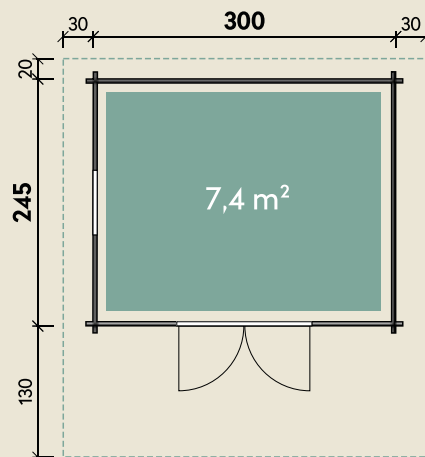

Mehr Produkte finden Sie
in unserem Katalog!

Art.-Nr. 830 004

DIMENSIONEN

	Bohlenstärke	44 mm
	Innenmaß	291 x 236 cm
	Sockelmaß	300 x 245 cm
	Gesamtmaß	360 x 395 cm
	Grundfläche	7,4 m ²
	Rauminhalt	15,6 m ³
	Firsthöhe	250 cm
	Seitenwandhöhe	203 cm
	Dachüberstand vorne/seitlich/hinten	130/ 30/ 20 cm
	Dachneigung	18 °
	Dachfläche	15,6 m ²
	Dachbretter	18 mm
	Fußboden	18 mm

44 mm | 300 x 245 cm | 7,4 m²

5 JAHRE
GARANTIE

Die UVP-Preise finden Sie in der Preisliste oder unter:
www.finnhaus.de/downloads.php

TÜREN & FENSTER

	Doppeltür (ISO)	134 x 187 cm
	1 Einzelfenster zum Öffnen (ISO)	64 x 97 cm

VERPACKUNG

	Paketmaß	
	Paket 1	425 x 120 x 60 cm
	Gesamtgewicht	870 kg

ZUBEHÖR

Blumenkasten
Dachpappe
1 Rolle zu 8 m +
1 Rolle zu 15 m
6 VE Dachschindeln
Dachrinne
Kunststoff 322B
Alu bis 400 cm
mit 2 Fallrohren