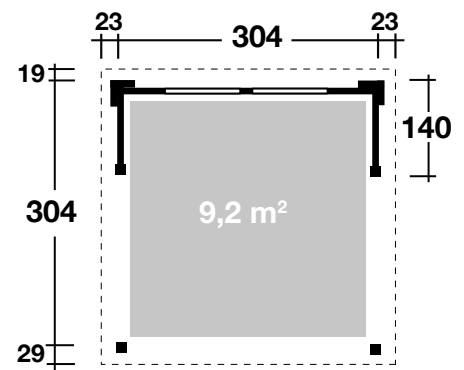

Grundriss: Komplettset: Wände mit 2 Fenster

Weitere Informationen finden Sie unter: www.finnhaus.de oder im aktuellen Katalog.
Technische Änderungen, Druckfehler und Irrtümer vorbehalten.