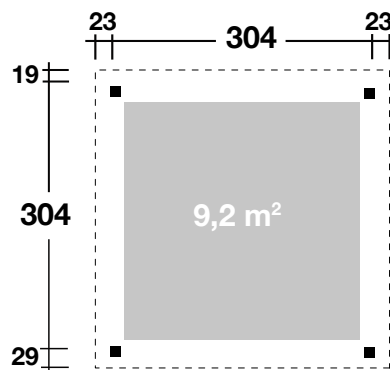

Grundriss: Grundset ohne Wände