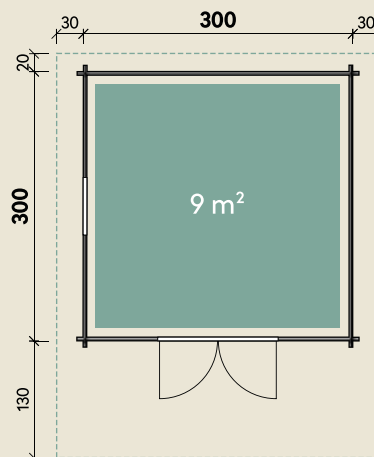

#### DIMENSIONEN

	Bohlenstärke	44 mm
	Innenmaß	291 x 291 cm
	Sockelmaß	300 x 300 cm
	Gesamtmaß	360 x 450 cm
	Grundfläche	9 m <sup>2</sup>
	Rauminhalt	19,8 m <sup>3</sup>
	Firsthöhe	250 cm
	Seitenwandhöhe	203 cm
	Dachüberstand vorne/seitlich/hinten	130/ 30/ 20 cm
	Dachneigung	18 °
	Dachfläche	17,8 m <sup>2</sup>
	Dachbretter	18 mm
	Fußboden	18 mm

#### TÜREN & FENSTER

	Doppeltür (ISO)	134 x 187 cm
	1 Einzelfenster zum Öffnen (ISO)	64 x 97 cm

#### VERPACKUNG

	Paketmaß	
	Paket 1	450 x 120 x 64 cm
	Gesamtgewicht	975 kg

# Bergen 44-B

44 mm | 300 x 300 cm | 9 m<sup>2</sup>

**5** JAHRE  
GARANTIE

Die UVP-Preise finden Sie in der Preisliste oder unter:  
[www.finnhaus.de/downloads.php](http://www.finnhaus.de/downloads.php)