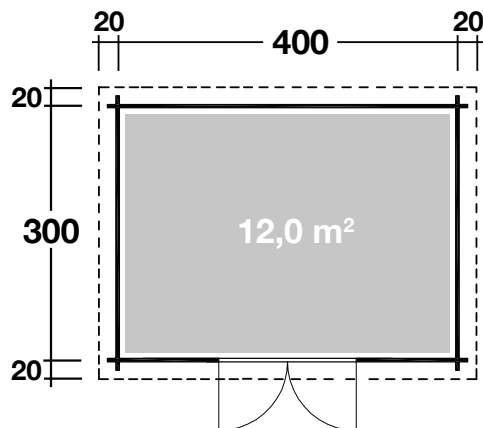

*Fundamenthölzer sind im Fußboden-Set enthalten. Fundamenthölzer sind für die Langlebigkeit der Häuser empfehlenswert.

Weitere Informationen finden Sie unter: www.finnhaus.de oder im aktuellen Katalog. Technische Änderungen, Druckfehler und Irrtümer vorbehalten.