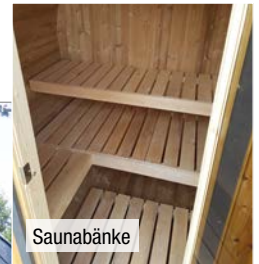

Mehr Produkte finden Sie
in unserem Katalog!

Art. 310 130 / 310 135 / 310 131* / 310 136*

Saunafass Mini 160

Bausatz oder montiert, schwarze Dachschindeln
Bausatz oder montiert, *rote Dachschindeln

Ø205x160 cm / 3,3 m²

DIMENSIONEN

	Bohlenstärke Front-/Rückwand Korpus	28 mm 42 mm
	Innenmaß	196x140 cm
	Sockelmaß	Ø205x160 cm
	Gesamtmaß	205x220 cm
	Grundfläche	3,3 m ²
	Rauminhalt	5,3 m ³
	Gesamthöhe	215 cm

DACH

	Dachfläche	5,1 m ²
--	------------	--------------------

TÜR/ FENSTER

	Glastür	50x160 cm
	Einzelfenster (3 Stück, Normalglas, feststehend)	Ø18 cm

VERPACKUNG

	Paketabmessung	215x120x80 cm
	Paketgewicht	520 kg

ZUBEHÖR (zzgl.)

	Farbige Dachschindeln in rot zum Mehrpreis von
	Farbliche Erstbehandlung bei montierten Saunafässern
	Elektroofen mit integrierter Steuerung 9 kW (ohne Verkabelung)
	Weiteres Zubehör finden Sie im Katalog

**5 JAHRE
GARANTIE**

Abbildung mit schwarzen Dachschindeln

Saunabänke

INKL. OFEN-
SCHUTZGITTER
UND SCHWARZEN
DACHSCHINDELN
DIE SAUNABÄNKE
SIND AUS
ERLENHOLZ

Grundriss

Anstrich

Weiß
Hellgrau
Dunkelgrau
Kiefer
Eiche
Rostrot
Walnuss
Mahagoni