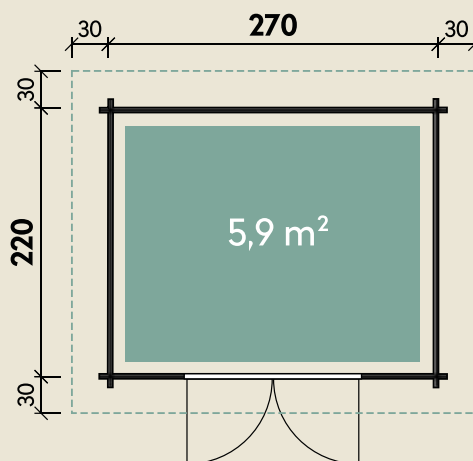

Mehr Produkte finden Sie
in unserem Katalog!

Art.-Nr. 540 304

DIMENSIONEN

	Bohlenstärke	40 mm
	Innenmaß	262 x 212 cm
	Sockelmaß	270 x 220 cm
	Gesamtmaß	330 x 280 cm
	Grundfläche	5,9 m ²
	Rauminhalt	14,2 m ³
	Firsthöhe	279 cm
	Seitenwandhöhe	217 cm
	Dachüberstand vorne/seitlich/hinten	30 cm
	Dachneigung	19 + 12 °
	Dachfläche	10,8 m ²
	Dachbretter	18 mm
	Fußboden	18 mm

TÜREN & FENSTER

	Doppeltür (Dreieckglas)	145 x 187 cm
	1 Einzel fenster festehend (Normalglas)	20 x 100 cm

VERPACKUNG

	Paketmaß	
	Paket 1	295 x 120 x 71 cm
	Paket 2	200 x 100 x 15 cm
	Gesamtgewicht	756 kg

40 mm | 270 x 220 cm | 5,9 m²

Die UVP-Preise finden Sie in der Preisliste oder unter:
www.finnhaus.de/downloads.php

Alle Preise sind empfohlene Verkaufspreise inklusive der gesetzlichen MwSt.
Weitere Informationen finden Sie unter: www.finnhaus.de oder im aktuellen Katalog.
Technische Änderungen, Druckfehler und Irrtümer vorbehalten.