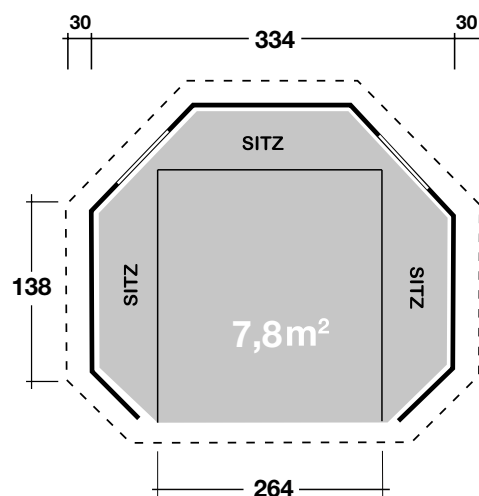

Mehr Produkte finden Sie
in unserem Katalog!

Art. 660 300 / 660 310

Wetterschutzhütte

Dachschindeln schwarz

45 mm / 334x396 cm / 7,8 m²

5 JAHRE
GARANTIE

DIMENSIONEN

	Bohlenstärke	45 mm
	Innenmaß	334x396 cm
	Sockelmaß	
	Gesamtmaß	
	Grundfläche	7,8 m²
	Rauminhalt	16,3 m³
	Firsthöhe	250 cm
	Seitenwandhöhe	121 cm
	Dachüberstand uml.	31 cm

DACH

	Dachneigung	24°
	Dachfläche	
	Dachbretter	18 mm

FENSTER

	Einzelfenster	60 x 26 cm (2 Stück, 8 mm Sicherheitsglas)

VERPACKUNG

	Paketabmessung	
	Paketgewicht	

ZUBEHÖR (zzgl.)

	10 VE Dachschildeln Farbige Dachschildeln in rot oder grün zum Mehrpreis Anstrich Weiteres Zubehör finden Sie im Katalog

Grundriss

Anstrich

	Eiche rustikal
	Weiß transparent
	Kiefer
	Betongrau
	Anthrazitgrau
	Graphitgrau

UVP
1.350,-

Weitere Informationen finden Sie unter: www.finnhaus.de oder im aktuellen Katalog.
Technische Änderungen, Druckfehler und Irrtümer vorbehalten.