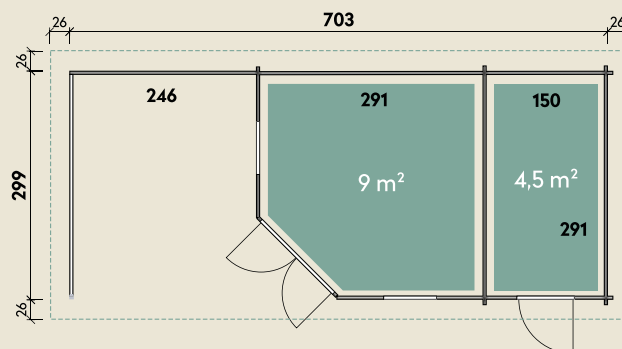

Mehr Produkte finden Sie
in unserem Katalog!

Art.-Nr. 536 150

Anna 40-A/2 mit Terrasse 250

DIMENSIONEN

	Bohlenstärke	40 mm
	Innenmaß	291 x 291 cm
	Sockelmaß	703 x 299 cm
	Gesamtmaß	753 x 349 cm
	Grundfläche	21 m ²
	Seitendach	246 cm
	Rauminhalt	52,0 m ³
	Firsthöhe	284 cm
	Seitenwandhöhe	216 cm
	Dachüberstand vorne/seitlich/hinten	26 cm
	Dachneigung	22 °
	Dachfläche	30,0 m ²
	Dachbretter	18 mm
	Fußboden	18 mm

40 mm | 703 x 299 cm | 21 m²

5 JAHRE
GARANTIE

Die UVP-Preise finden Sie in der Preisliste oder unter:
www.finnhaus.de/downloads.php

TÜREN & FENSTER

	Doppeltür (Normalglas)	134 x 187 cm
	Vollholz-Einzeltür	75 x 187 cm
	2 Einzelfenster zum Öffnen (Normalglas)	69 x 125 cm

VERPACKUNG

	Paketmaß	
	Paket 1	592 x 120 x 82 cm
	Gesamtgewicht	2.000 kg

ZUBEHÖR

14 VE Dachschildeln
Dachrinne
Kunststoff Annabell 7030,
anthrazit

Alle Preise sind empfohlene Verkaufspreise inklusive der gesetzlichen MwSt.
Weitere Informationen finden Sie unter: www.finnhaus.de oder im aktuellen Katalog.
Technische Änderungen, Druckfehler und Irrtümer vorbehalten.