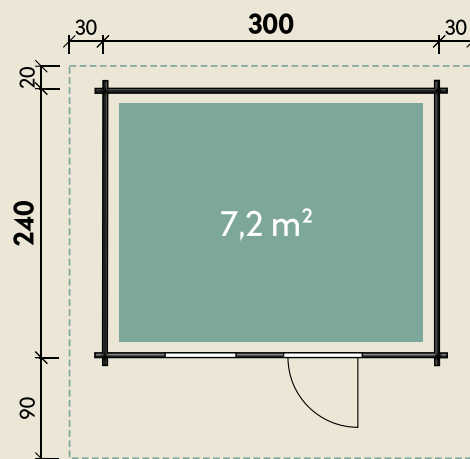

Mehr Produkte finden Sie
in unserem Katalog!

Art.-Nr. 234 030

DIMENSIONEN

	Bohlenstärke	34 mm
	Innenmaß	293 x 233 cm
	Sockelmaß	300 x 240 cm
	Gesamtmaß	350 x 350 cm
	Grundfläche	7,2 m ²
	Rauminhalt	16,0 m ³
	Seitenwandhöhe v/h	263/205 cm
	Dachüberstand vorne/seitlich/hinten	90/ 25/ 20 cm
	Dachneigung	21 °
	Dachfläche	13,2 m ²
	Dachbretter	18 mm
	Fußboden	18 mm

TÜREN & FENSTER

	Einzeltür (ISO-Glas)	75 x 186 cm
	1 Einzelfenster zum Öffnen (ISO-Glas)	70 x 103 cm

VERPACKUNG

	Paketmaß	
	Paket 1	380 x 120 x 60 cm
	Gesamtgewicht	850 kg

ZUBEHÖR

1 Rolle Dachpappe zu 6 m
und 1 Rolle zu 15 m
6 VE Dachschildeln
Dachrinne
Kunststoff 421Bx, anthrazit
Alu bis 400 cm mit
2 Fallrohren

Monika 34-A

34 mm | 300 x 240 cm | 7,2 m²

5 JAHRE
GARANTIE

Durch Kunden farblich behandelt.

Die UVP-Preise finden Sie in der Preisliste oder unter:
www.finnhaus.de/downloads.php

Alle Preise sind empfohlene Verkaufspreise inklusive der gesetzlichen MwSt.
Weitere Informationen finden Sie unter: www.finnhaus.de oder im aktuellen Katalog.
Technische Änderungen, Druckfehler und Irrtümer vorbehalten.