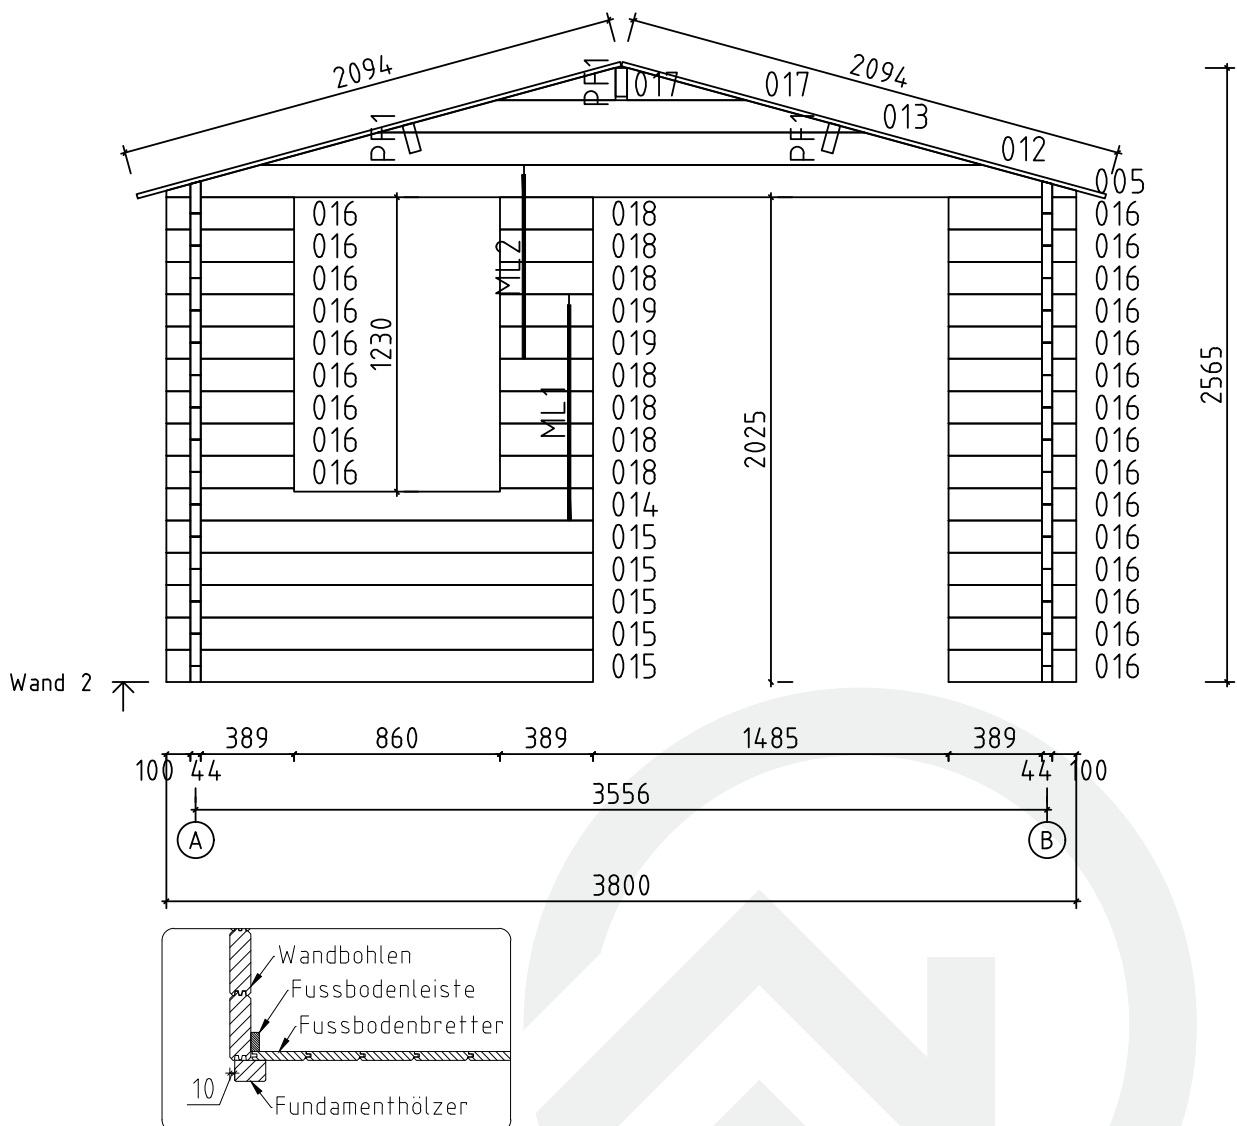

Wandplan 2

Art.-Nr. 240 460, 830 151, 830 152, 830 153, 830 154