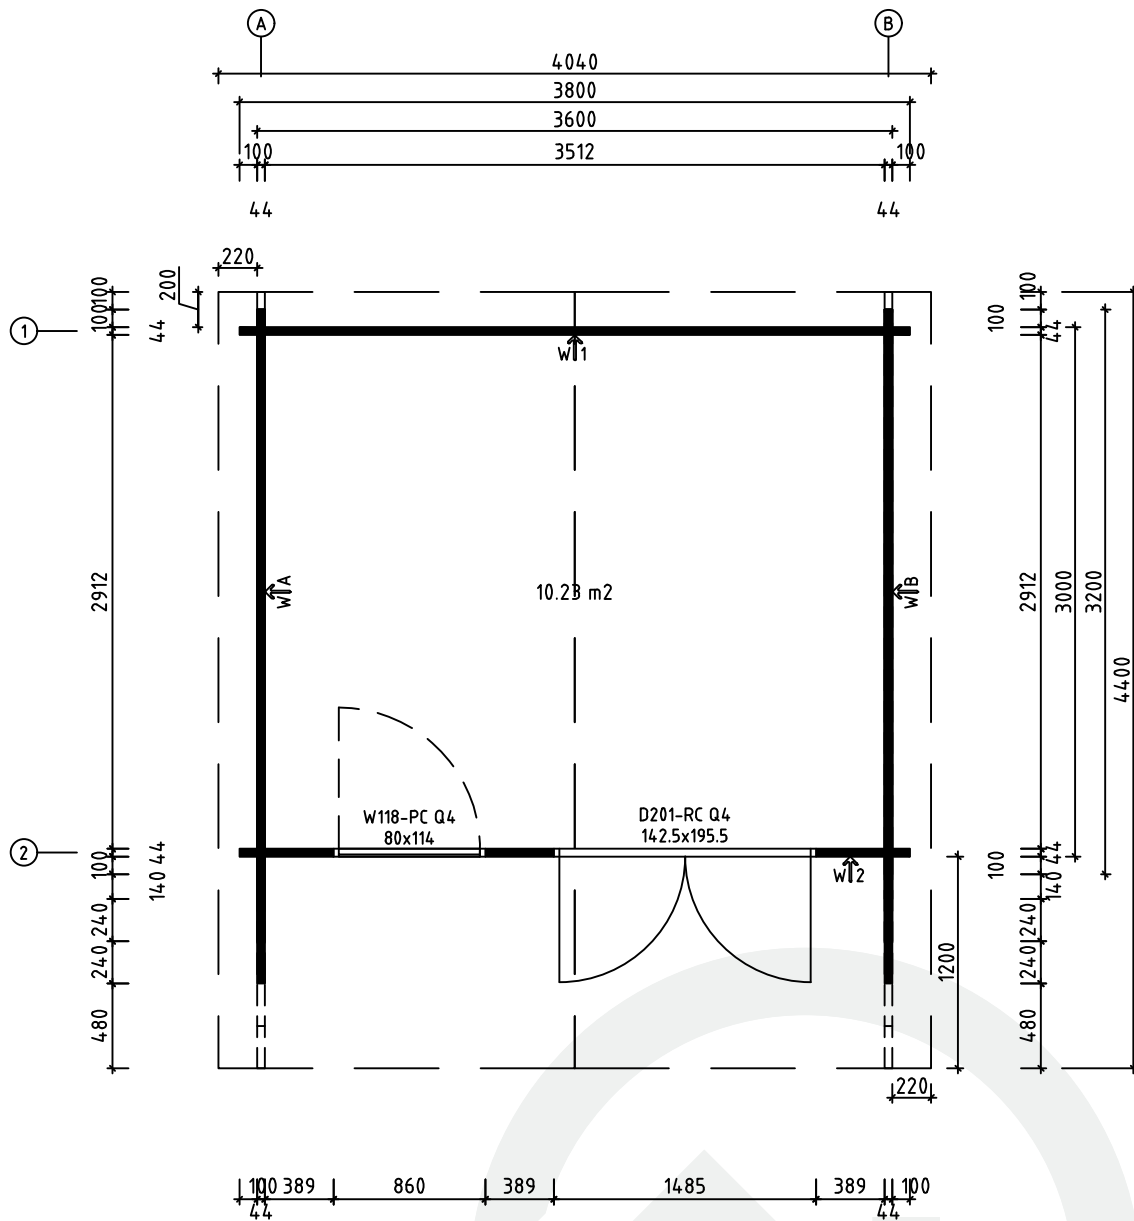

Technische Daten: Art.-Nr.: 240 460,

830 151, 830 152, 830 153, 830 154

Wandaußenmaß: 380 x 320 cm | Bohlenstärke: 44 mm

**FARB-
BEHANDLUNG**

Fichte

Bernstein

Gletschergrau

Felsgrau

Kontrolliert durch:

Achtung: Alle angegebenen Maße sind ca.-Maße!

3D-Darstellung

Art.-Nr. 240 460, 830 151, 830 152, 830 153, 830 154

Grundriss

Art.-Nr. 240 460, 830 151, 830 152, 830 153, 830 154

Lagerholzplan und Fundamentplan

Teilleiste 1

Art.-Nr. 240 460, 830 151, 830 152, 830 153, 830 154

Pos		Stck	Profil (mm)	Länge (mm)
001		1	44x135	4400
002		1	44x135	4400
003		2	44x135	4060
004		2	44x135	3820
005		1	44x135	3800
006		1	44x135	3800
007		15	44x135	3800
008		2	44x135	3580
009		2	44x135	3340
010		2	44x68	3200
011		20	44x135	3200
012		2	44x135	3019
013		2	44x135	2032
014		1	44x135	1782
015		5	44x135	1782
016		24	44x135	533
017		4	44x135	498
018		7	44x135	389
019		2	44x135	389
FH2	FUNDAMENTHÖLZER (imprägniert) 	2	70x45	3580
FH1	FUNDAMENTHÖLZER (imprägniert) 	7	70x45	2840
PF1	PFETTEN 	3	58x145	4400
	DACHBRETTER	78+1	113x18	2095
	FUSSBODENBRETTER	26+1	113x18	3505
	FUSSBODENLEISTEN	✓	18x40	13.01fm

Türmontage

Art.-Nr. 240 460, 830 151, 830 152, 830 153, 830 154

Ukse montaaž / Tür montage / Door assembly
(GH+ / SH)

4.5x90

4.5x90

Türmontage

Art.-Nr. 240 460, 830 151, 830 152, 830 153, 830 154

Türmontage