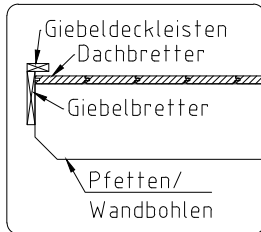

Wandplan A

Art.-Nr. 240 460, 830 151, 830 152, 830 153, 830 154