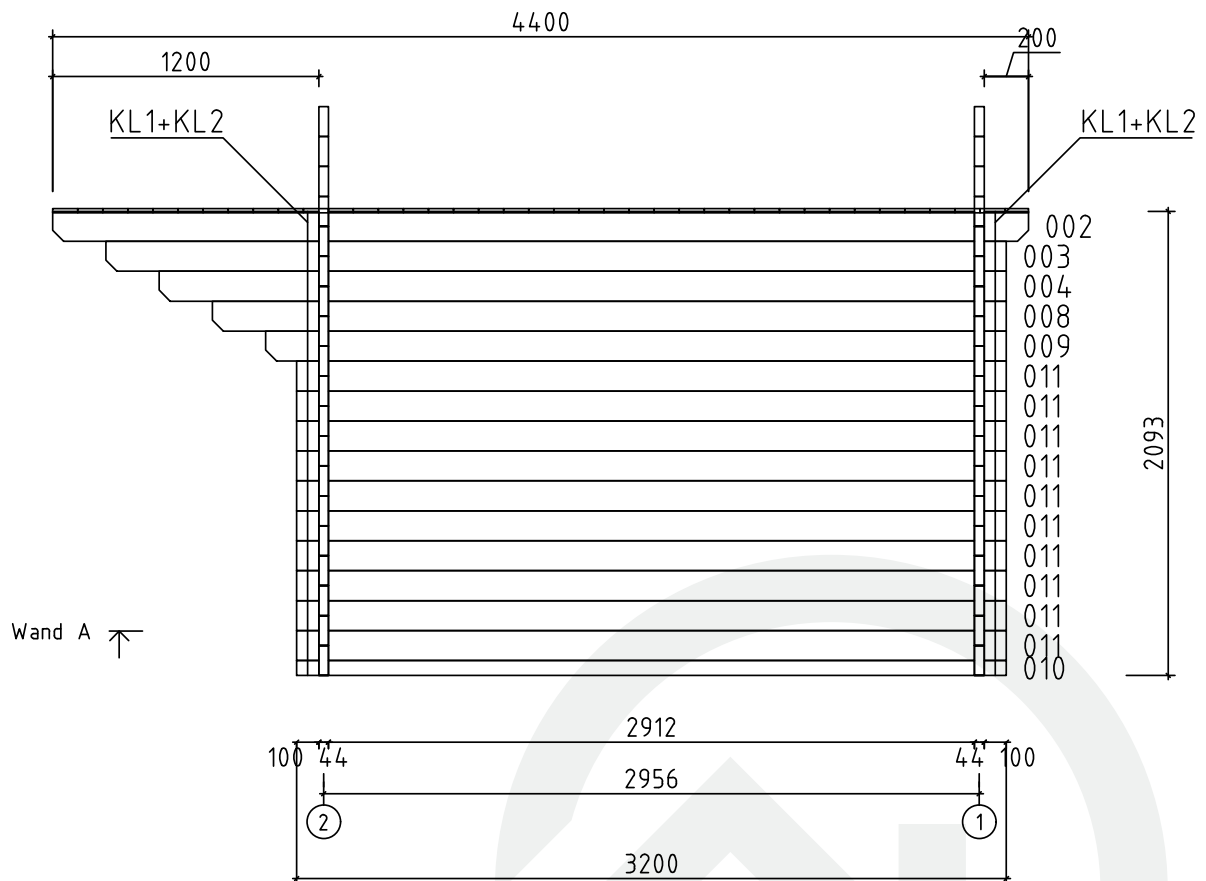

Wandplan A

Art.-Nr. 240 460, 830 151, 830 152, 830 153, 830 154