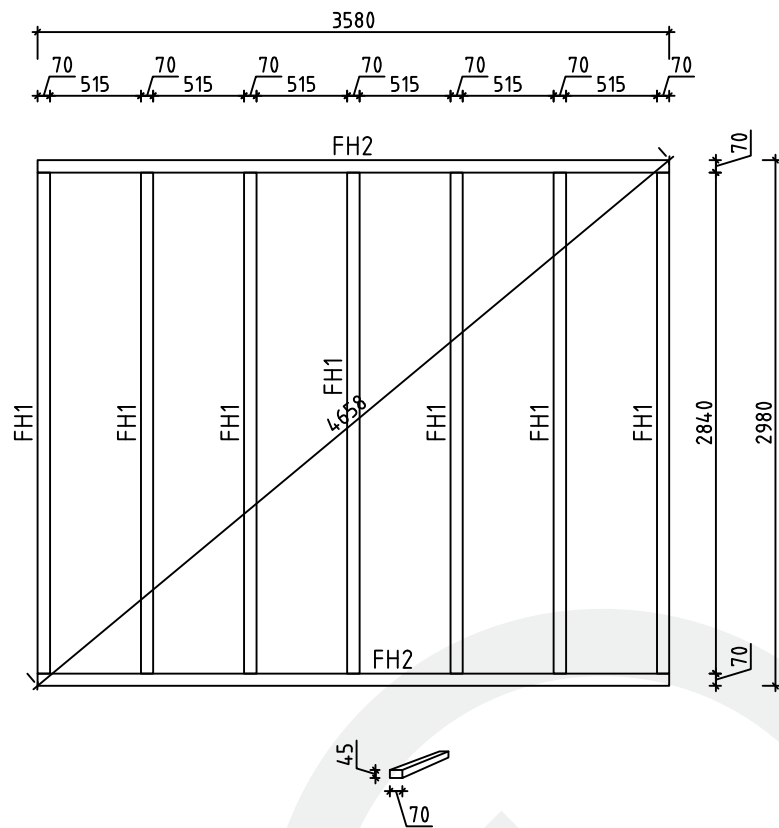

Technische Daten: Art.-Nr.: 240 460,

830 151, 830 152, 830 153, 830 154

Wandaußenmaß: 380 x 320 cm | Bohlenstärke: 44 mm

**FARB-
BEHANDLUNG**

Fichte

Bernstein

Gletschergrau

Felsgrau

Kontrolliert durch:

Achtung: Alle angegebenen Maße sind ca.-Maße!

3D-Darstellung

Art.-Nr. 240 460, 830 151, 830 152, 830 153, 830 154

Grundriss

Art.-Nr. 240 460, 830 151, 830 152, 830 153, 830 154

Lagerholzplan und Fundamentplan

Teilleiste 1

Art.-Nr. 240 460, 830 151, 830 152, 830 153, 830 154

Pos		Stck	Profil (mm)	Länge (mm)
001		1	44x135	4400
002		1	44x135	4400
003		2	44x135	4060
004		2	44x135	3820
005		1	44x135	3800
006		1	44x135	3800
007		15	44x135	3800
008		2	44x135	3580
009		2	44x135	3340
010		2	44x68	3200
011		20	44x135	3200
012		2	44x135	3019
013		2	44x135	2032
014		1	44x135	1782
015		5	44x135	1782
016		24	44x135	533
017		4	44x135	498
018		7	44x135	389
019		2	44x135	389
FH2	FUNDAMENTHÖLZER (imprägniert) 	2	70x45	3580
FH1	FUNDAMENTHÖLZER (imprägniert) 	7	70x45	2840
PF1	PFETTEN 	3	58x145	4400
	DACHBRETTER	78+1	113x18	2095
	FUSSBODENBRETTER	26+1	113x18	3505
	FUSSBODENLEISTEN	✓	18x40	13.01fm