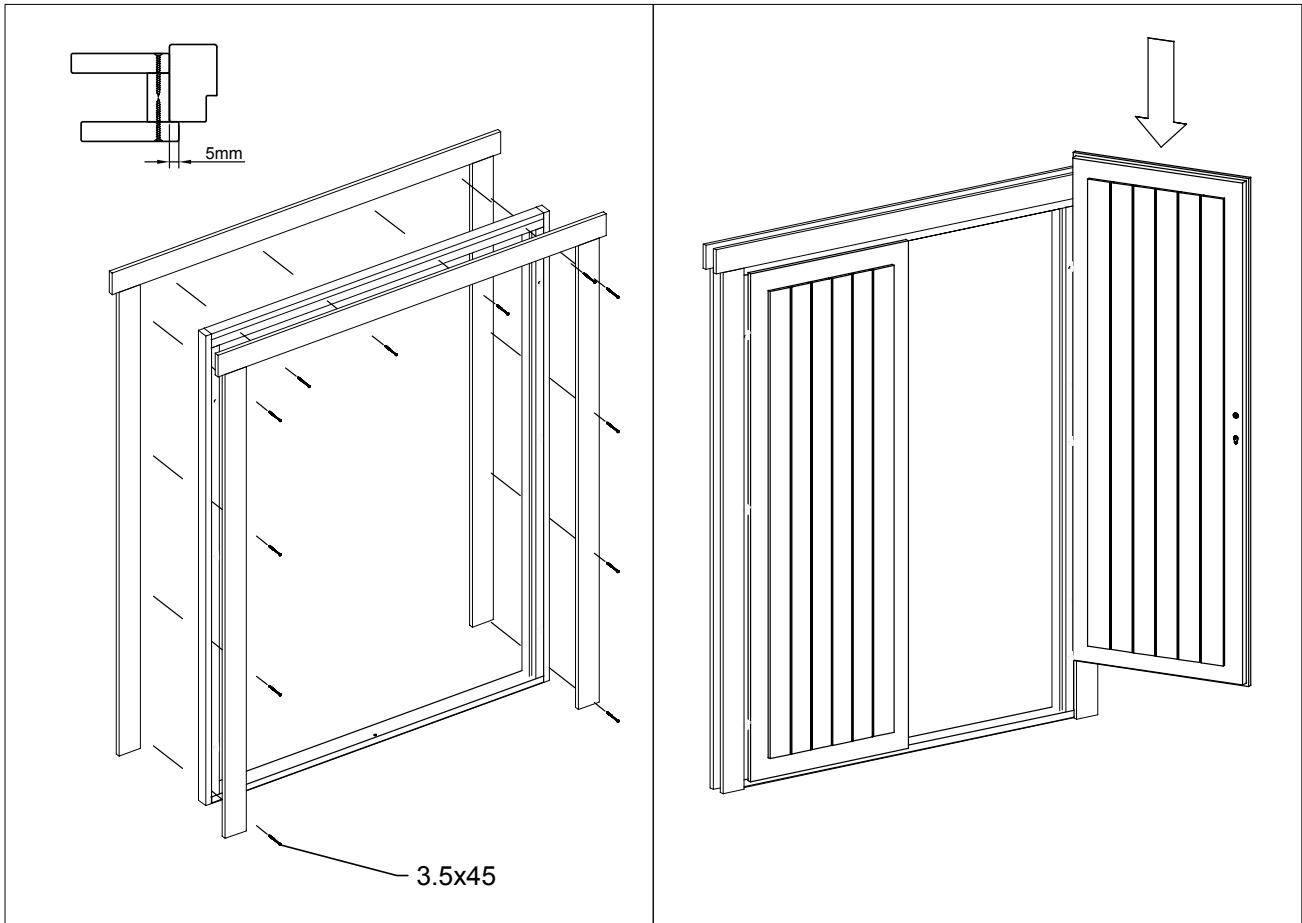

Türmontage

Art.-Nr. 240 460, 830 151, 830 152, 830 153, 830 154

Ukse montaaž / Tür montage / Door assembly
(GH+ / SH)

4.5x90

4.5x90

Türmontage

Art.-Nr. 240 460, 830 151, 830 152, 830 153, 830 154

Türmontage