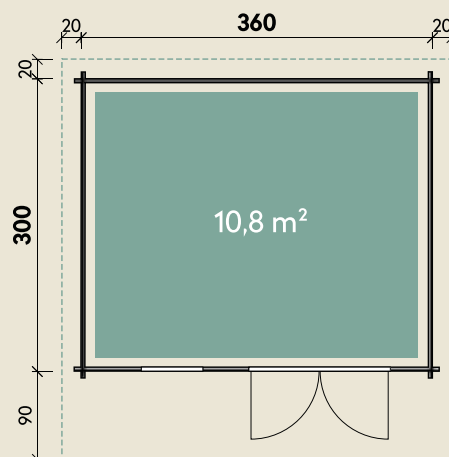

#### DIMENSIONEN

	Bohlenstärke	34 mm
	Innenmaß	353 x 293 cm
	Sockelmaß	360 x 300 cm
	Gesamtmaß	400 x 410 cm
	Grundfläche	10,8 m <sup>2</sup>
	Rauminhalt	24,2 m <sup>3</sup>
	Seitenwandhöhe v/h	263/205 cm
	Dachüberstand vorne/seitlich/hinten	90/ 20/ 20 cm
	Dachneigung	19 °
	Dachfläche	17,4 m <sup>2</sup>
	Dachbretter	18 mm
	Fußboden	18 mm

#### TÜREN & FENSTER

	Doppeltür (ISO-Glas)	134 x 186 cm
	1 Fenster zum Öffnen (ISO-Glas)	70 x 103 cm

#### VERPACKUNG

	Paketmaß	
	Paket 1	430 x 120 x 60 cm
	Gesamtgewicht	1.000 kg

# Oslo 34-F Klassik

34 mm | 360 x 300 cm | 10,8 m<sup>2</sup>

**5** JAHRE  
GARANTIE

Die UVP-Preise finden Sie in der Preisliste oder unter:  
[www.finnhaus.de/downloads.php](http://www.finnhaus.de/downloads.php)