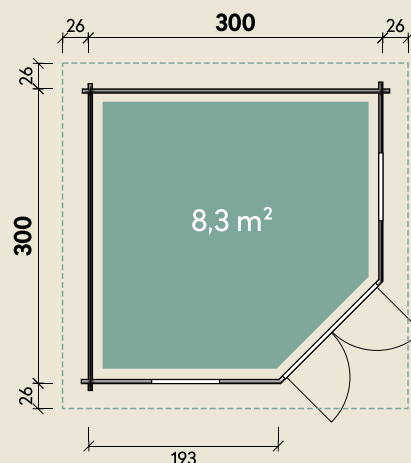

Mehr Produkte finden Sie
in unserem Katalog!

Art.-Nr. 544 260

DIMENSIONEN

	Bohlenstärke	44 mm
	Innenmaß	291 x 291 cm
	Sockelmaß	300 x 300 cm
	Gesamtmaß	352 x 352 cm
	Grundfläche	8,3 m ²
	Rauminhalt	21,0 m ³
	Firshöhe	289 cm
	Seitenwandhöhe	216 cm
	Dachüberstand umlaufend	26 cm
	Dachneigung	21 °
	Dachfläche	14,3 m ²
	Dachbretter	18 mm
	Fußboden	18 mm

TÜREN & FENSTER

	Doppeltür (ISO)	134 x 187 cm
	2 Einzelfenster zum Öffnen (ISO)	63 x 162 cm

VERPACKUNG

	Paketmaß	
	Paket 1	420 x 120 x 68 cm
	Gesamtgewicht	891 kg

ZUBEHÖR

7Dachschindeln
Dachrinne
Kunststoff 441B
mit 1 KS-Ergänzungsset
K1B, anthrazit

Katrin 44-A

mit schwarzen RE-DS und schwarzer
Dachhaube

44 mm | 300 x 300 cm | 8,3 m²

5 JAHRE
GARANTIE

Die UVP-Preise finden Sie in der Preisliste oder unter:
www.finnhaus.de/downloads.php

zum Setpreis:
inkl. Dachschindeln (Rechteck)
& Dachhaube (4-eckig schwarz)