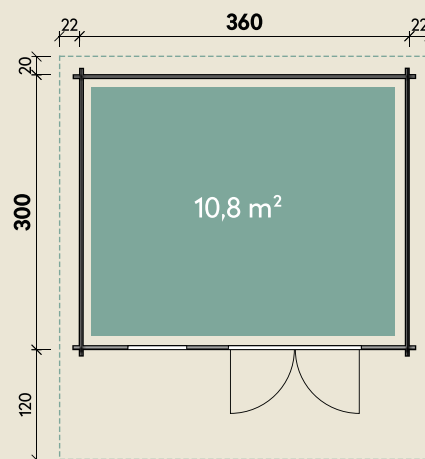

#### DIMENSIONEN

	Bohlenstärke	44 mm
	Innenmaß	351 x 291 cm
	Sockelmaß	360 x 300 cm
	Gesamtmaß	404 x 440 cm
	Grundfläche	10,8 m <sup>2</sup>
	Rauminhalt	23,8 m <sup>3</sup>
	Firsthöhe	257 cm
	Seitenwandhöhe	209 cm
	Dachüberstand vorne/seitlich/hinten	120/ 22/ 20 cm
	Dachneigung	15 °
	Dachfläche	19,4 m <sup>2</sup>
	Dachbretter inkl. Dachpappe	18 mm
	Fußboden	18 mm

#### TÜREN & FENSTER

	Doppeltür (ISO)	134 x 187 cm
	1 Einzel Fenster zum Öffnen (ISO)	64 x 97 cm

#### VERPACKUNG

	Paketmaß	
	Paket 1	565 x 120 x 60 cm
	Gesamtgewicht	1.170 kg

## Lisa 44-A

44 mm | 360 x 300 cm | 10,8 m<sup>2</sup>

**5** JAHRE  
GARANTIE

Durch Kunden farblich behandelt.

Die UVP-Preise finden Sie in der Preisliste oder unter:  
[www.finnhaus.de/downloads.php](http://www.finnhaus.de/downloads.php)