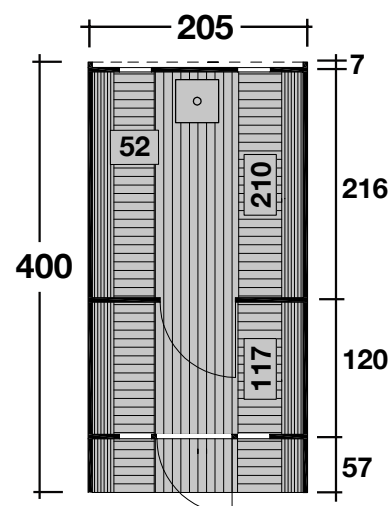

INKL. OFEN-
SCHUTZGITTER
UND ROTEN
DACHSCHINDELN
DIE SAUNABÄNKE
SIND AUS
ASTFREIEM
ESPENHOLZ

Weitere Informationen finden Sie unter: www.finnhaus.de oder im aktuellen Katalog.
Technische Änderungen, Druckfehler und Irrtümer vorbehalten.