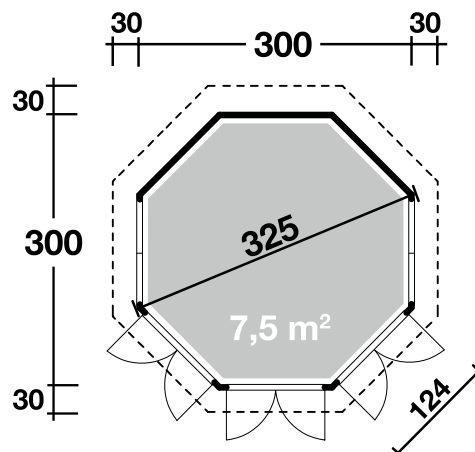

Mehr Produkte finden Sie
in unserem Katalog!

Art. 660 030

Milano 3.0 schwarz

45 mm / 300x300 cm / 7,5 m²

**5 JAHRE
GARANTIE**

Milano 3.0 mit gerader Optik
(durch Kunden farblich endbehandelter Pavillion).

DIMENSIONEN

	Bohlenstärke	45 mm
	Innenmaß	291x291 cm
	Sockelmaß	300x300 cm
	Gesamtmaß	360x360 cm
	Grundfläche	7,5 m ²
	Rauminhalt	20,3 m ³
	Firsthöhe	330 cm
	Seitenwandhöhe	222 cm
	Dachüberstand uml.	30 cm

DACH

	Dachneigung	32°
	Dachbretter	19 mm

TÜR/ FENSTER

	Doppeltür (Isoglas)	90,5x186 cm
	Doppelfenster (Isoglas) (2 Stück, zum Öffnen)	70,8x117,7 cm
	(2 Stück, feststehend)	70,8x117,7 cm

FUSSBODEN

	Fußbodenbretter	28 mm
--	-----------------	-------

VERPACKUNG

	Paketabmessung	260x120x230 cm
	Paketgewicht	1.200 kg

ZUBEHÖR (zzgl.)

	farbige Dachschildeln, statt schwarz, zum Mehrpreis Dachrinne Kunststoff 492B anthrazit
--	---

Grundriss

Weitere Informationen finden Sie unter: www.finnhaus.de oder im aktuellen Katalog.
Technische Änderungen, Druckfehler und Irrtümer vorbehalten.