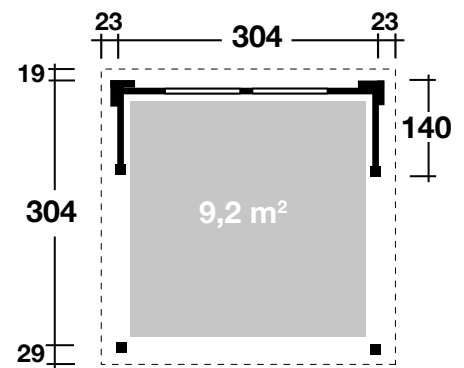

Mehr Produkte finden Sie
in unserem Katalog!

Art. 861 010 (Grundset) / 861 020 (Wände mit 2 Fenstern)

Elba

kesseldruckimprägniert,

- Grundset ohne Wände
- Komplettsset: Wände (28 mm) mit 2 Fenstern

304x304 cm / 9,2 m²

5 JAHRE
GARANTIE

Elba: Komplettsset-Wände mit
2 Fenstern, kesseldruckimprägniert

Elba Grundset ohne Wände

DIMENSIONEN

	Sockelmaß	304x304 cm
	Gesamtmaß	350x352 cm
	Grundfläche	9,2 m ²
	Rauminhalt	21,3 m ³
	Seitenwandhöhe vorne/hinten	230/226 cm
	Dachüberstand vorne/seitlich/hinten	29/23/19 cm

DACH

	Dachneigung	1°
	Dachfläche	12,3 m ²
	Dachbretter	18,5 mm

FENSTER

	2 Einzelfenster, feststehend	96x33 cm
--	------------------------------	----------

VERPACKUNG

	Paketabmessung	
	Paket Grundset	338x120x40 cm
	Paket Wände mit Fenster	287x39x55 cm

	Paketgewicht	
	Paket Grundset	500 kg
	Paket Wände mit Fenster	181 kg

ZUBEHÖR (zzgl.)

	4 Rollen Dichtungsbahnen Dachrinne Kunststoff 402Ax anthrazit Alu bis 400 cm mit 1 Fallrohr
--	---

Grundriss

Grundriss: Grundset ohne Wände