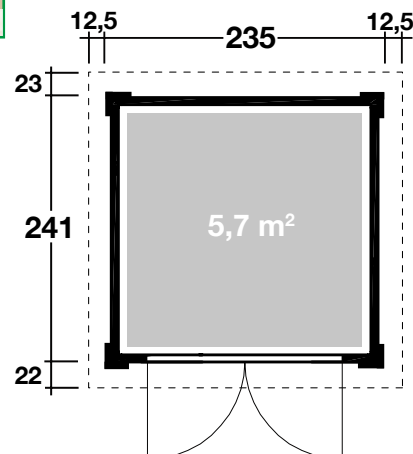

Mehr Produkte finden Sie
in unserem Katalog!

Art. 860 010 (Natur) / 860 020 (Anthrazit)

Pulti Softline 2424

in naturbelassen oder anthrazit (außen)

28 mm / 235x241 cm / 5,7 m²

DIMENSIONEN

	Bohlenstärke	28 mm
	Innenmaß	229x235 cm
	Sockelmaß	235x241 cm
	Gesamtmaß	260x286 cm
	Grundfläche	5,7 m ²
	Rauminhalt	11,4 m ³
	Seitenwandhöhe vorne/hinten	213/191 cm
	Dachüberstand vorne/seitlich/hinten	22/12,5/23 cm

DACH

	Dachneigung	6°
	Dachfläche	7,2 m ²
	Dachbretter inkl. Dachpappe	18,5 mm

TÜR / FENSTER

	Leimholz-Doppeltür Echtglas	136x183 cm
--	-----------------------------	------------

FUSSBODEN

	Fußbodenbretter	18,5 mm
--	-----------------	---------

VERPACKUNG

	Paketabmessung	293x120x54 cm
	Paketgewicht	442 kg

ZUBEHÖR (zzgl.)

	2 Rollen Dichtungsbahnen Kunststoff 401 Ax anthrazit Alu bis 300 cm mit 1 Fallrohr
--	--

**5 JAHRE
GARANTIE**

Infos & Grundriss