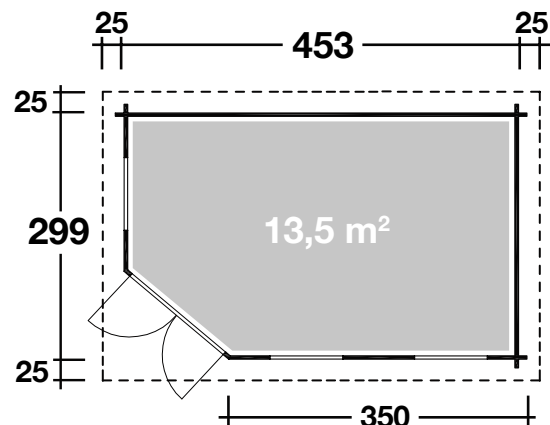

Mehr Produkte finden Sie
in unserem Katalog!

Art. 537 030

Maja 40-B/1-Raum

40 mm / 453x299 cm / 13,5 m²

DIMENSIONEN

	Bohlenstärke	40 mm
	Innenmaß	445x281 cm
	Sockelmaß	453x299 cm
	Gesamtmaß	503x349 cm
	Grundfläche	13,5 m ²
	Rauminhalt	30,1 m ³
	Wandhöhe vorne (A) / hinten (B)	vorne 228 cm hinten 217 cm
	Dachüberstand uml.	25 cm

DACH

	Dachneigung	2°
	Dachfläche	17,7 m ²
	Dachbretter inkl. Dachpappe	18 mm

TÜR/ FENSTER

	Doppeltür (Normalglas)	133,7x188,3 cm
	Einzelfenster (3 Stück, Normalglas, Dreh-/Kipp)	81x141,8 cm

FUSSBODEN

	Fußbodenbretter	18 mm
--	-----------------	-------

VERPACKUNG

	Paketabmessung	550x120x66 cm
	Paketgewicht	1.152 kg

ZUBEHÖR (zzgl.)

	5 Rollen Dichtungsbahnen Dachrinne Kunststoff 204Ax braun Alu bis 600 cm mit 1 Fallrohr
--	---

**5 JAHRE
GARANTIE**

Grundriss