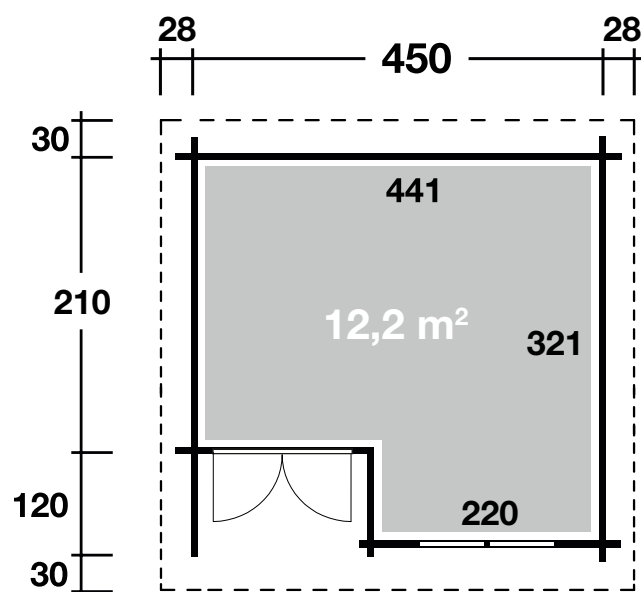

Mehr Produkte finden Sie
in unserem Katalog!

Art. 845 160

Cordoba 44-A Klassik

44 mm / 450x330 cm / 12,2 m²

**5 JAHRE
GARANTIE**

DIMENSIONEN

	Bohlenstärke	44 mm
	Innenmaß	441x321 cm
	Sockelmaß	450x330 cm
	Gesamtmaß	506x390 cm
	Grundfläche	12,2 m²
	Rauminhalt	34 m³
	Seitenwandhöhe vorne hinten	250 cm 230 cm
	Dachüberstand vorne/seitlich/hinten	30/28/30 cm

DACH

	Dachneigung	2°
	Dachfläche	19,7 m²
	Dachbretter inkl. Dachpappe	18 mm

TÜR/ FENSTER

	Doppeltür (Isoglas)	133,7x186,7 cm
	Doppelfenster (1 Stück, isolierverglast, Dreh-/Kipp)	103,4x96,9 cm

FUSSBODEN

	Fußbodenbretter	18 mm

VERPACKUNG

	Paketabmessung	600x120x60 cm
	Paketgewicht	1.450 kg

ZUBEHÖR (zzgl.)

	6 Rollen Dichtungsbahnen Dachrinne Kunststoff 204Ax braun Alu bis 600 cm mit 1 Fallrohr

Grundriss

Weitere Informationen finden Sie unter: www.finnhaus.de oder im aktuellen Katalog.
Technische Änderungen, Druckfehler und Irrtümer vorbehalten.