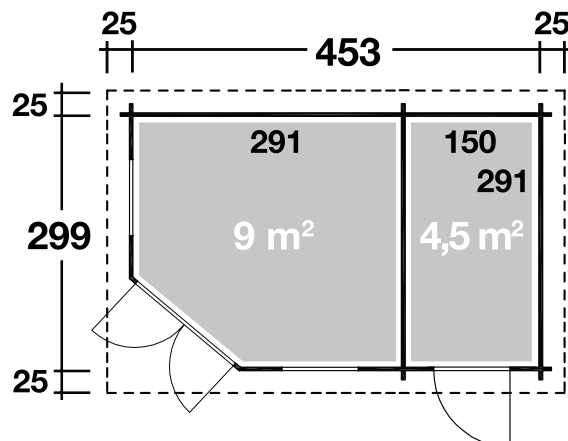

Mehr Produkte finden Sie
in unserem Katalog!

Art. 537 040

Maja 40-B/2-Raum

40 mm / 453x299 cm / 13,5 m²

**5 JAHRE
GARANTIE**

DIMENSIONEN

	Bohlenstärke	40 mm
	Innenmaß Raum 1 Innenmaß Raum 2	291x291 cm 150x291 cm
	Sockelmaß	453x299 cm
	Gesamtmaß	503x349 cm
	Grundfläche	13,5 m²
	Rauminhalt	30,1 m³
	Wandhöhe vorne (A) / hinten (B) vorne hinten	228 cm 217 cm
	Dachüberstand uml.	25 cm

DACH

	Dachneigung	2°
	Dachfläche	17,7 m²
	Dachbretter inkl. Dachpappe	18 mm

TÜR/ FENSTER

	Doppeltür (Normalglas)	133,7x188,3 cm
	Einzeltür (Vollholz)	75,2x188,3 cm
	Einzel Fenster (2 Stück, Normalglas, Dreh-/Kipp)	81x141,8 cm

FUSSBODEN

	Fußbodenbretter	18 mm

VERPACKUNG

	Paketabmessung	576x120x90 cm
	Paketgewicht	1.811 kg

ZUBEHÖR (zzgl.)

	5 Rollen Dichtungsbahnen Dachrinne Kunststoff 204Ax braun Alu bis 600 cm mit 1 Fallrohr

Grundriss

Weitere Informationen finden Sie unter: www.finnhaus.de oder im aktuellen Katalog.
Technische Änderungen, Druckfehler und Irrtümer vorbehalten.