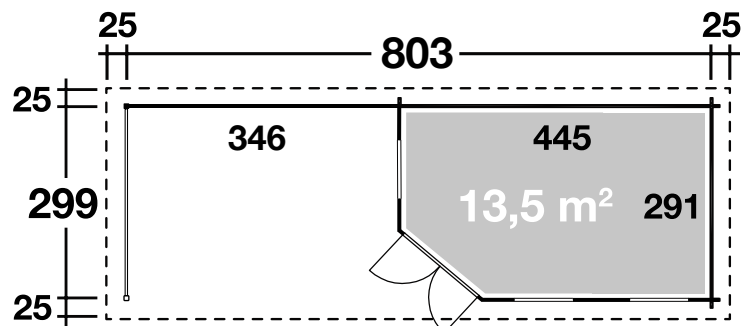

Maja 40-B/1-Raum mit 350 cm Terrasse.

DIMENSIONEN

	Bohlenstärke	40 mm
	Innenmaß	291x291 cm
	Sockelmaß	803x299 cm
	Gesamtmaß	853x349 cm
	Grundfläche	24,0 m ²
	Rauminhalt	54,4 m ³
	Seitenwandhöhe vorne	228 cm
	hinten	217 cm
	Dachüberstand uml.	25 cm

DACH

	Dachneigung	2°
	Dachfläche	29,8 m ²
	Dachbretter inkl. Dachpappe	18 mm

TÜR/ FENSTER

	Doppeltür (Normalglas)	133,7x188,3 cm
	Einzelfenster (3 Stück, Normalglas, Dreh-/Kipp)	81x141,8 cm

FUSSBODEN

	Fußbodenbretter	18 mm
--	-----------------	-------

VERPACKUNG

	Paketabmessung	
	Paket 1	550x120x66 cm
	Paket 2	465x120x54
	Paketgewicht	1.918 kg

ZUBEHÖR (zzgl.)

	7 Rollen Dichtungsbahnen
	Dachrinne Alu bis 900 cm mit 1 Fallrohr
	Zusatzpaket: geschl. Seitenwand
	Zusatzpaket: Sprossenwand
	Spiegelverkehrte Montage möglich

Terrassenanbau-Set von allen Maja Häusern besteht aus Seitendach, geschlossener Rückwand, seitlicher Brüstung und imprägnierten 28 mm Terrassendielen.

Grundriss

Weitere Informationen finden Sie unter: www.finnhaus.de oder im aktuellen Katalog. Technische Änderungen, Druckfehler und Irrtümer vorbehalten.