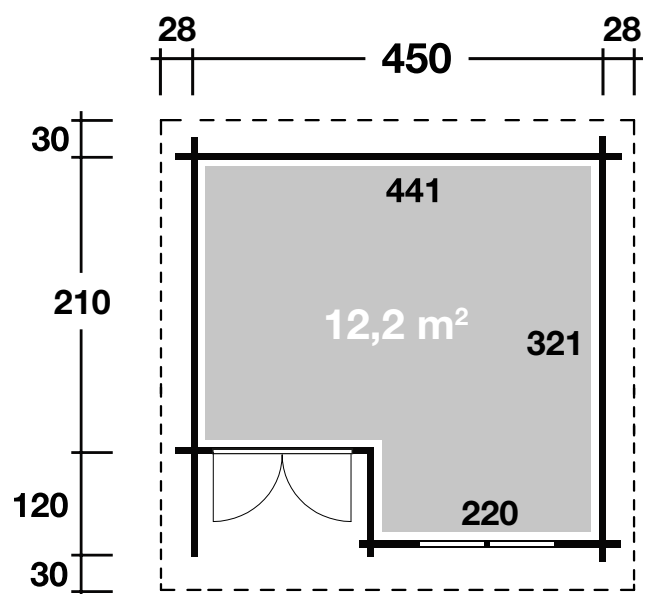

Mehr Produkte finden Sie
in unserem Katalog!

Art. 845 110

Cordoba 44-A Modern

44 mm / 450x330 cm / 12,2 m²

**5 JAHRE
GARANTIE**

DIMENSIONEN

	Bohlenstärke	44 mm
	Innenmaß	441x321 cm
	Sockelmaß	450x330 cm
	Gesamtmaß	506x390 cm
	Grundfläche	12,2 m²
	Rauminhalt	34 m³
	Seitenwandhöhe vorne hinten	250 cm 230 cm
	Dachüberstand vorne/seitlich/hinten	30/28/30 cm

DACH

	Dachneigung	2°
	Dachfläche	19,7 m²
	Dachbretter inkl. Dachpappe	18 mm

TÜR/ FENSTER

	Doppeltür (Isoglas)	133,7x186,7 cm
	Doppelfenster (1 Stück, isolierverglast, Dreh-/Kipp)	103,4x161,9 cm

FUSSBODEN

	Fußbodenbretter	18 mm

VERPACKUNG

	Paketabmessung	600x120x60 cm
	Paketgewicht	1.450 kg

ZUBEHÖR (zzgl.)

	6 Rollen Dichtungsbahnen Dachrinne Kunststoff 204Ax braun Alu bis 600 cm mit 1 Fallrohr

Grundriss

Weitere Informationen finden Sie unter: www.finnhaus.de oder im aktuellen Katalog.
Technische Änderungen, Druckfehler und Irrtümer vorbehalten.