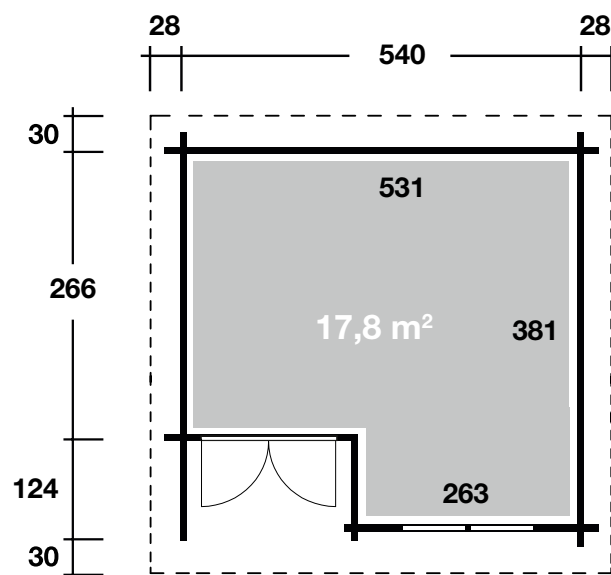

Weitere Informationen finden Sie unter: www.finnhaus.de oder im aktuellen Katalog.
Technische Änderungen, Druckfehler und Irrtümer vorbehalten.