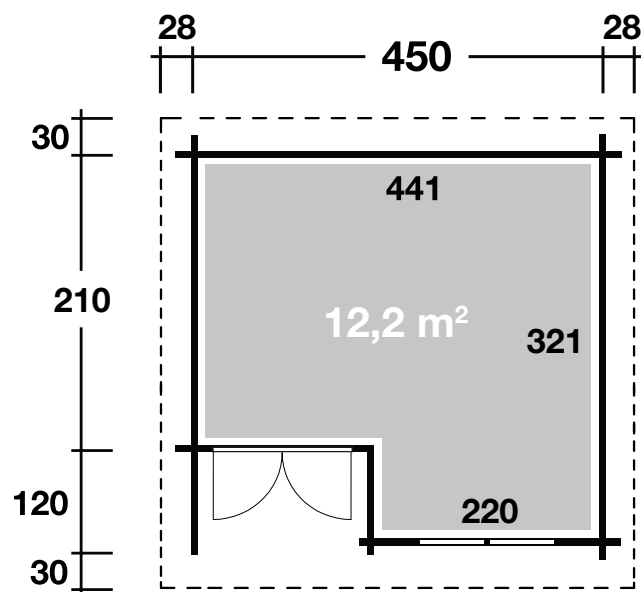

Mehr Produkte finden Sie
in unserem Katalog!

Art. 845 160

Cordoba 44-A Klassik

44 mm / 450x330 cm / 12,2 m²

5 JAHRE
GARANTIE

DIMENSIONEN

	Bohlenstärke	44 mm
	Innenmaß	441x321 cm
	Sockelmaß	450x330 cm
	Gesamtmaß	506x390 cm
	Grundfläche	12,2 m²
	Rauminhalt	34 m³
	Seitenwandhöhe vorne hinten	250 cm 230 cm
	Dachüberstand vorne/seitlich/hinten	30/28/30 cm

DACH

	Dachneigung	2°
	Dachfläche	19,7 m²
	Dachbretter inkl. Dachpappe	18 mm

TÜR/ FENSTER

	Doppeltür (Isoglas)	133,7x186,7 cm
	Doppelfenster (1 Stück, isolierverglast, Dreh-/Kipp)	103,4x96,9 cm

FUSSBODEN

	Fußbodenbretter	18 mm

VERPACKUNG

	Paketabmessung	471x120x54 cm 506x120x37 cm 200x120x36 cm
	Paketgewicht	1.589 kg

ZUBEHÖR (zzgl.)

	6 Rollen Dichtungsbahnen Dachrinne Kunststoff 204Ax braun Alu bis 600 cm mit 1 Fallrohr

Grundriss

Weitere Informationen finden Sie unter: www.finnhaus.de oder im aktuellen Katalog.
Technische Änderungen, Druckfehler und Irrtümer vorbehalten.