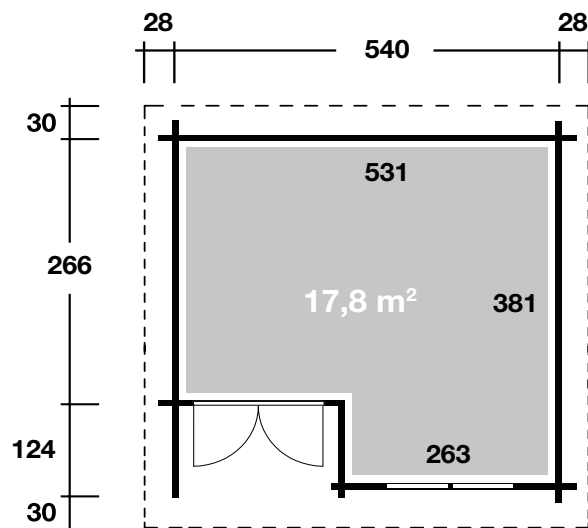

Mehr Produkte finden Sie
in unserem Katalog!

Art. 845 170

Cordoba 44-B Klassik

44 mm / 540x390 cm / 17,8 m²

5 JAHRE
GARANTIE

Cordoba 44-A Klassik

DIMENSIONEN

	Bohlenstärke	44 mm
	Innenmaß	531x381 cm
	Sockelmaß	540x390 cm
	Gesamtmaß	596x450 cm
	Grundfläche	17,8 m ²
	Rauminhalt	48,5 m ³
	Seitenwandhöhe vorne hinten	250 cm 230 cm
	Dachüberstand vorne/seitlich/hinten	30/28/30 cm

DACH

	Dachneigung	2°
	Dachfläche	26,8 m ²
	Dachbretter inkl. Dachpappe	18 mm

TÜR/ FENSTER

	Doppeltür (Isoglas)	133,7x186,7 cm
	Doppelfenster (1 Stück, isolierverglast, Dreh-/Kipp)	135x96,9 cm

FUSSBODEN

	Fußbodenbretter	18 mm
--	-----------------	-------

VERPACKUNG

	Paketabmessung	600x120x60 cm
	Paketgewicht	1.450 kg

ZUBEHÖR (zzgl.)

	7 Rollen Dichtungsbahnen Dachrinne Kunststoff 204Ax braun Alu bis 600 cm mit 1 Fallrohr
--	---

Grundriss

Weitere Informationen finden Sie unter: www.finnhaus.de oder im aktuellen Katalog.
Technische Änderungen, Druckfehler und Irrtümer vorbehalten.