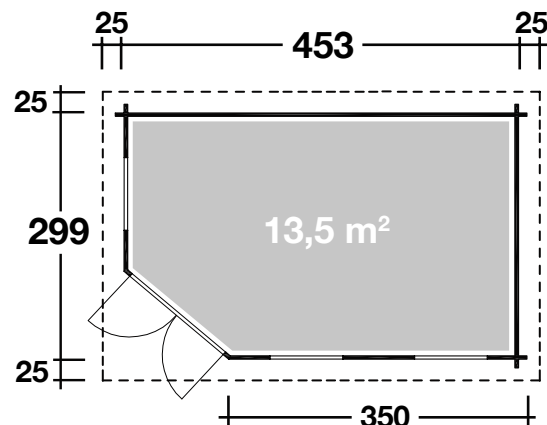

Weitere Informationen finden Sie unter: www.finnhaus.de oder im aktuellen Katalog.
Technische Änderungen, Druckfehler und Irrtümer vorbehalten.